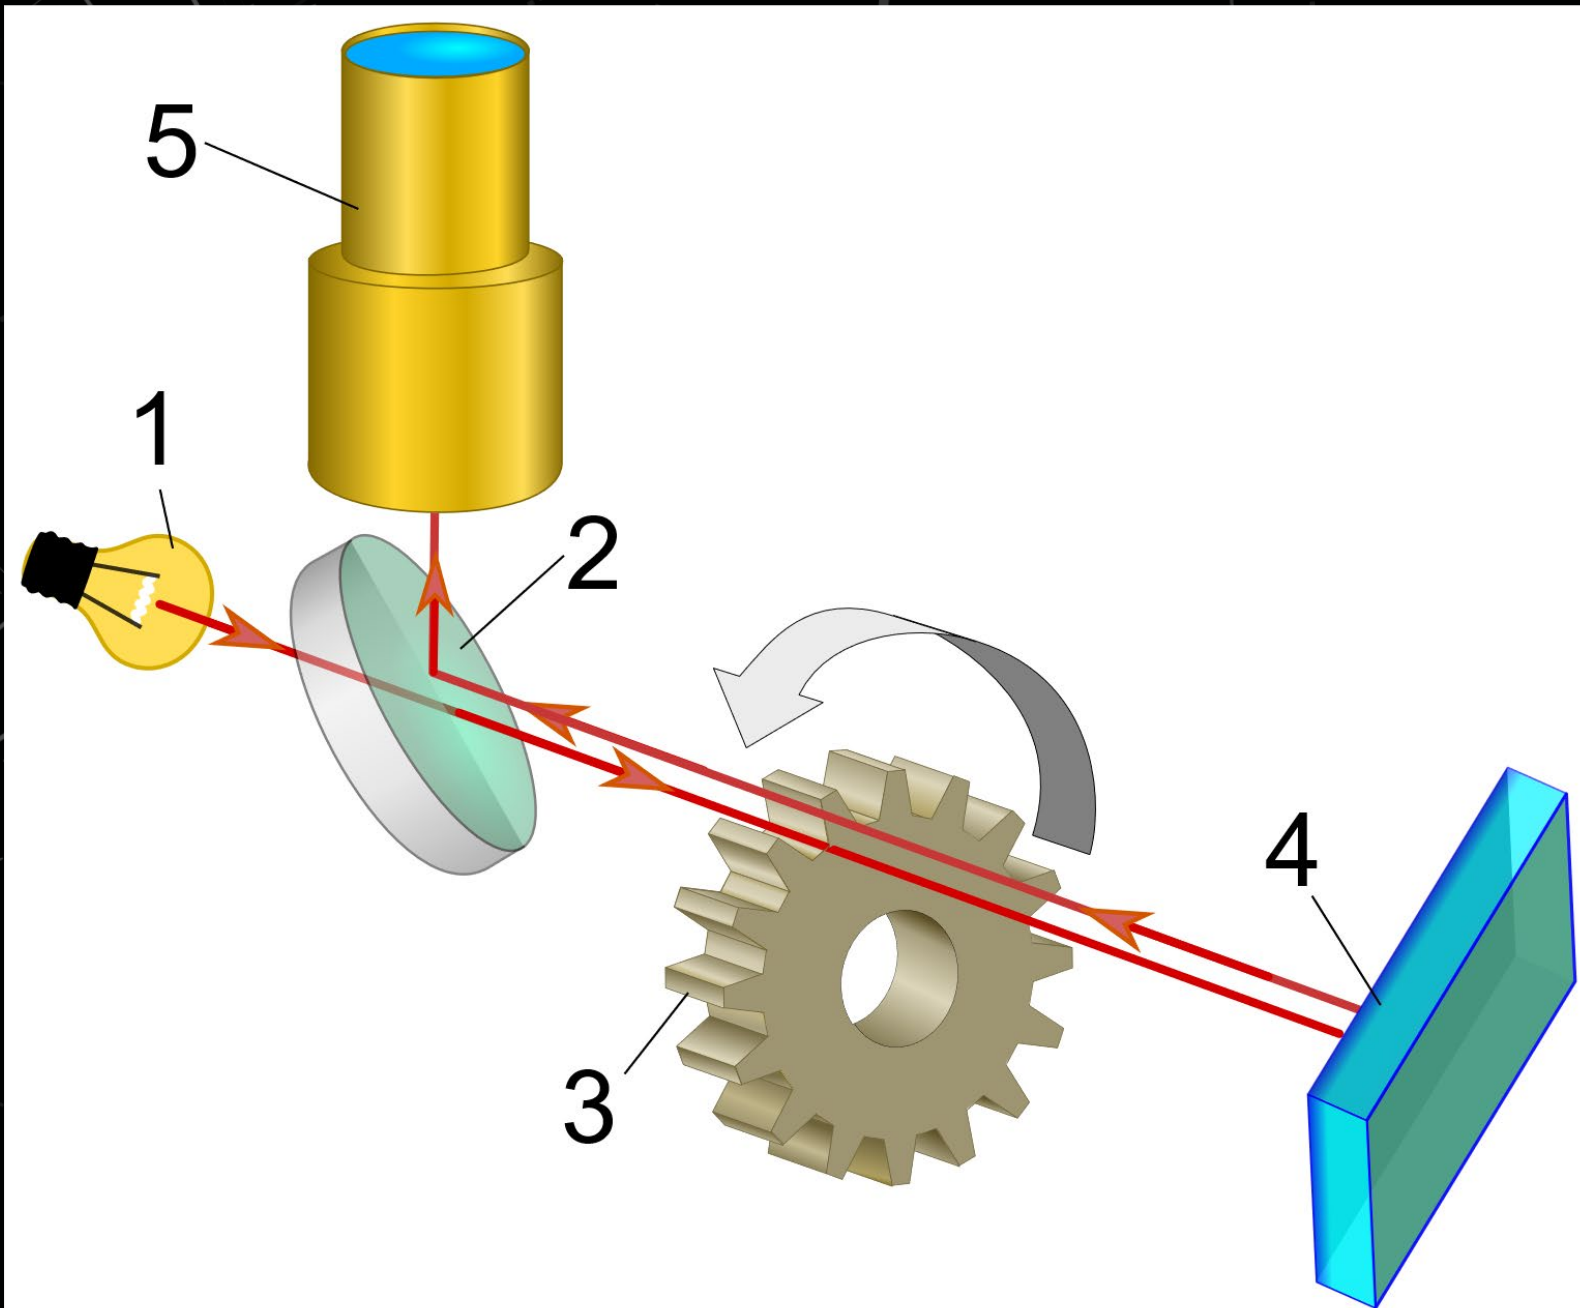

LES NOUVELLES DU CIEL DU 26 MAI AU 1^{ER} JUIN

FIG. 70.

VITESSE DE LA LUMIÈRE : L'EXPÉRIENCE DE FIZEAU

VITESSE DE LA LUMIÈRE : PEUT-ON LA RALENTIR, VOIRE L'ARRÊTER ?

Ça pèle...
un max!

LE ZÉRO ABSOLU DANS L'ESPACE ET SUR TERRE

BADABOOM, BIG BADABOOM

Amy Wilson

BIG BOOM, BIG BADABOOM

BIG BOOM, BIG BADABOOM

NASA

NEW DETAILS

WEATHER RADAR REVEALS METEORITE LANDED IN CAPE COD BAY

STARSHIP VOLE ENFIN DANS SA VERSION 3

LA FUSÉE NEW GLENN EXPLOSE AU SOL

at Launch Complex 36. It happened about 9

LA FUSÉE NEW GLENN EXPLOSE AU SOL

ET DONC, LA FAA CLOUE STARSHIP AU SOL...

Toi, tu attends !

BONNET D'ÂNE

STARSHIP
SPACEX

BUREAUCRATIE SPATIALE
Cartouche
Système
Circuit

MAIS PAS NEW GLENN !

Essai au sol :
Cépanou !
Signé FAA

RETOUR DE TROIS ASTRONAUTES CHINOIS...
DANS UN AUTRE VAISSEAU

UN TÉLESCOPE CHINOIS POUR COMBLER UN MANQUE ÉNORME

IST
MIPLEXED
TELESCOPE

D

Focal p

Elevati