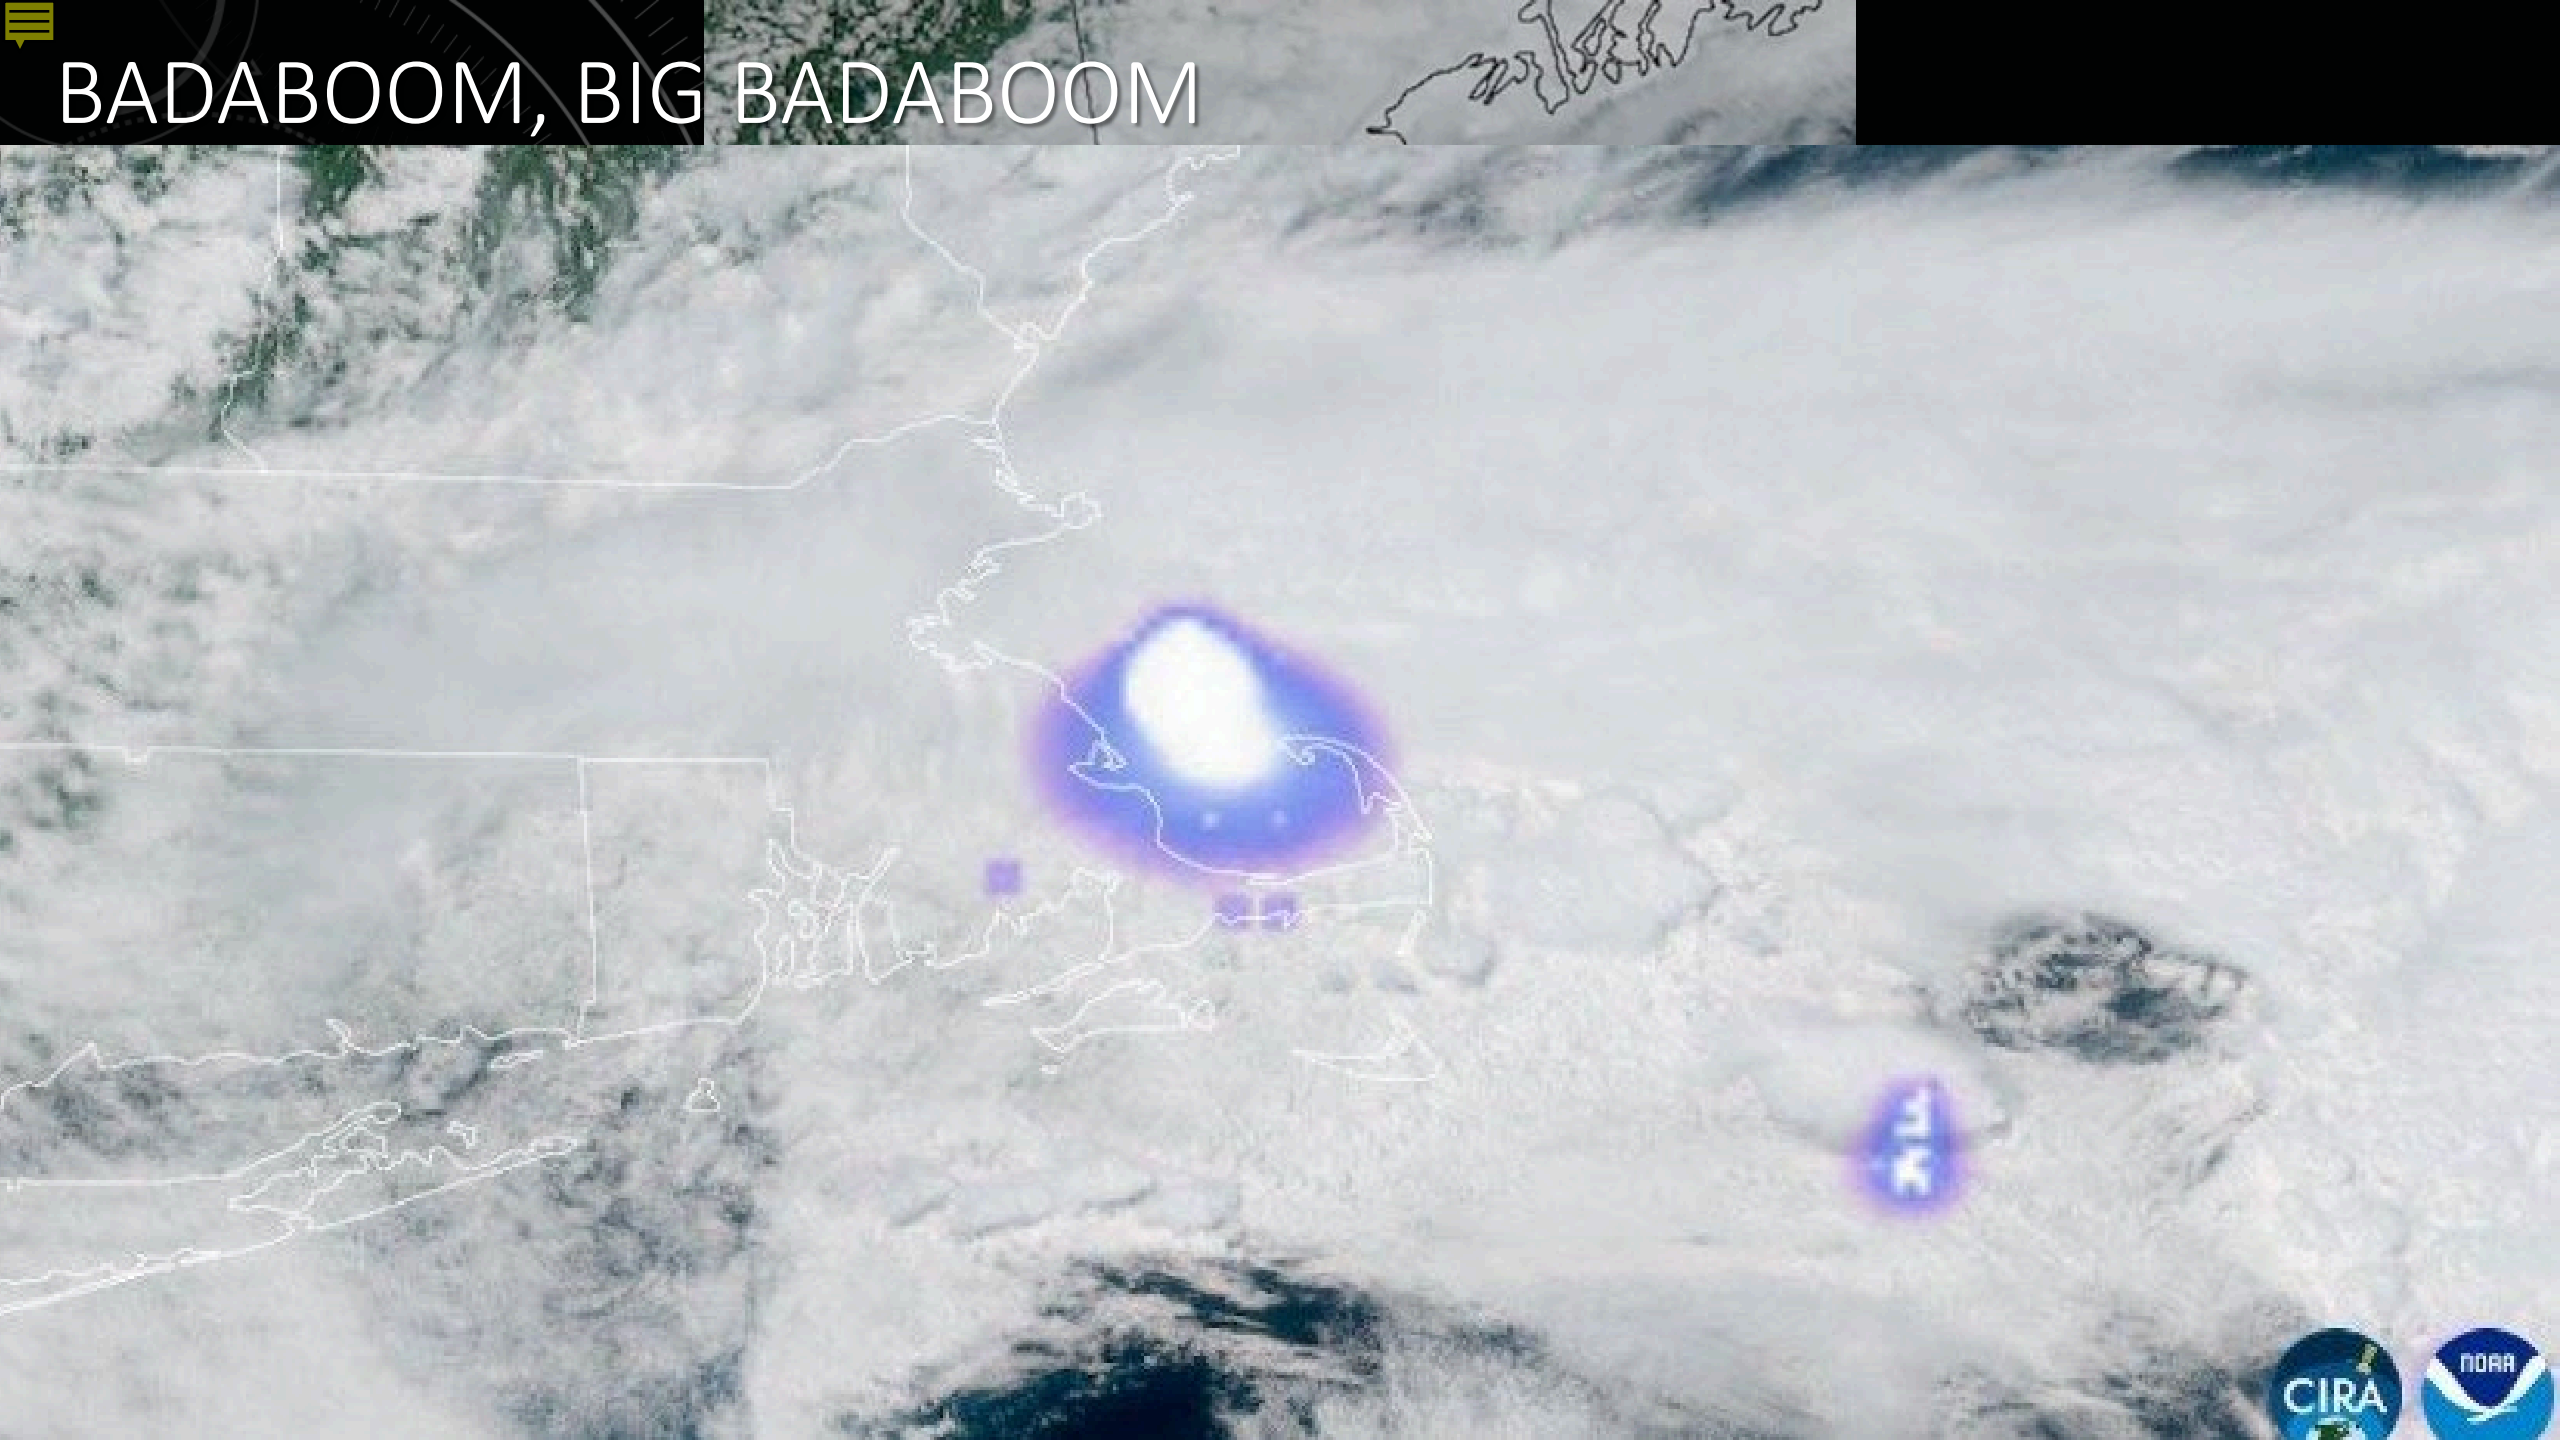

LES NOUVELLES DU CIEL DU 26 MAI AU 1^{ER} JUIN

FIG. 70.

VITESSE DE LA LUMIÈRE : L'EXPÉRIENCE DE FIZEAU

VITESSE DE LA LUMIÈRE : PEUT-ON LA RALENTIR, VOIRE L'ARRÊTER ?

Ça pèle...
un max!

LE ZÉRO ABSOLU DANS L'ESPACE ET SUR TERRE

BADABOOM, BIG BADABOOM

Amy Wilson

BIG BOOM, BIG BADABOOM

BIG BOOM, BIG BADABOOM

NASA

NEW DETAILS

WEATHER RADAR REVEALS METEORITE LANDED IN CAPE COD BAY

STARSHIP VOLE ENFIN DANS SA VERSION 3

LA FUSÉE NEW GLENN EXPLOSE AU SOL

at Launch Complex 36. It happened about 9

LA FUSÉE NEW GLENN EXPLOSE AU SOL

ET DONC, LA FAA CLOUE STARSHIP AU SOL...

Toi, tu attends !

BONNET D'ÂNE

STARSHIP
SPACEX

BUREAUCRATIE SPATIALE
Cartouche
Système
Circuit

MAIS PAS NEW GLENN !

Essai au sol :
Cépanou !
Signé FAA

RETOUR DE TROIS ASTRONAUTES CHINOIS...
DANS UN AUTRE VAISSEAU

UN TÉLESCOPE CHINOIS POUR COMBLER UN MANQUE ÉNORME

IST
MIPLEXED
TELESCOPE

D

Focal p

Elevati