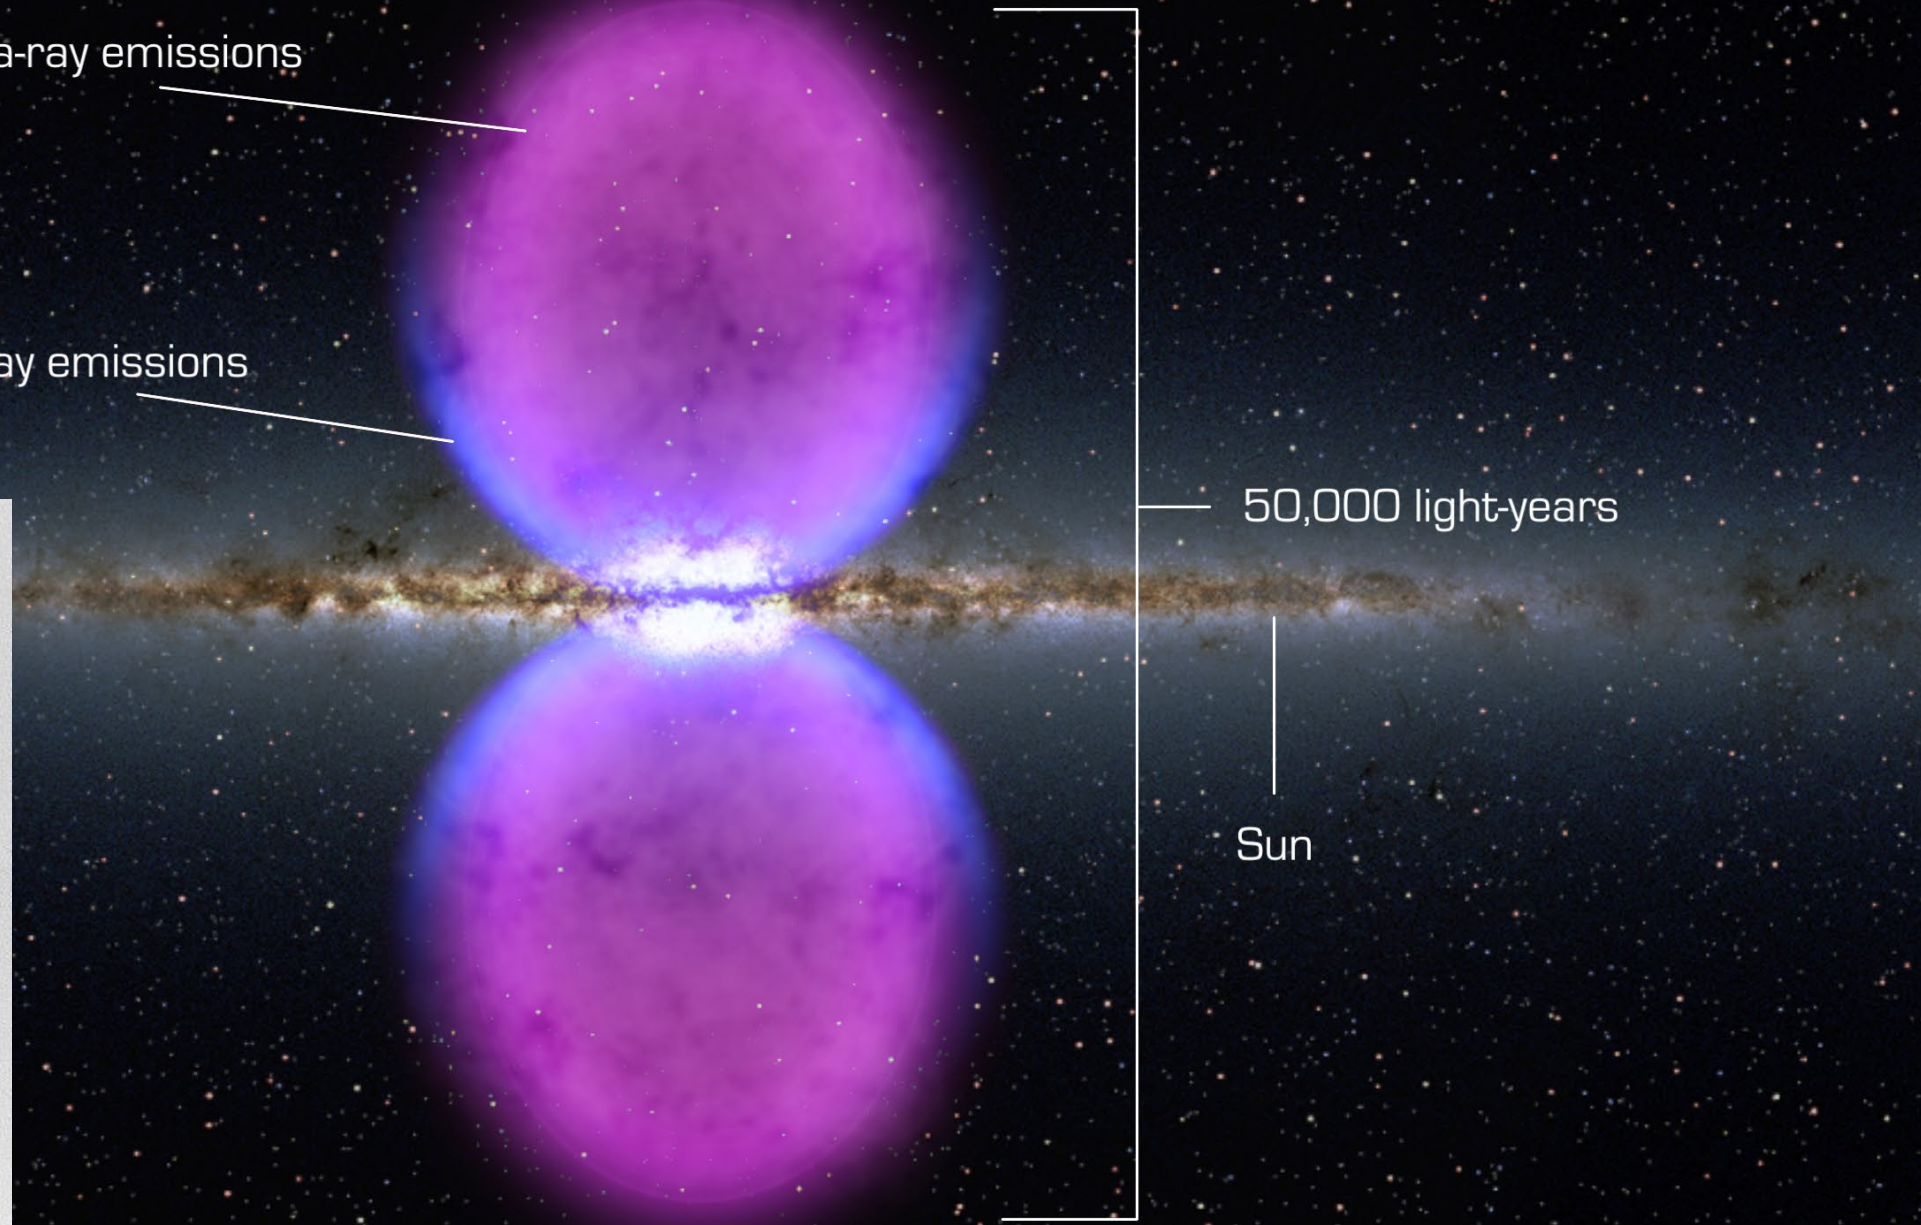

LA FUSÉE NEW GLENN EXPLOSE AU SOL

at Launch Complex 36. It happened about 9

LA FUSÉE NEW GLENN EXPLOSE AU SOL

ET DONC, LA FAA CLOUE STARSHIP AU SOL...

Toi, tu attends !

BONNET D'ÂNE

STARSHIP
SPACEX

BUREAUCRATIE SPATIALE
Cartouche
Système
Circuit

MAIS PAS NEW GLENN !

Essai au sol :
Cépanou !
Signé FAA

RETOUR DE TROIS ASTRONAUTES CHINOIS...
DANS UN AUTRE VAISSEAU

UN TÉLESCOPE CHINOIS POUR COMBLER UN MANQUE ÉNORME

IST
MIPLEXED
TELESCOPE

D

Focal p

Elevati

NGC 441

HUBBLE PERD DE L'ALTITUDE

Photo prise en décembre 1993 par la mission STS-61 de la navette spatiale

LA SONDE PSYCHE SE SERT DE MARS COMME D'UNE FRONDE

Photo prise par la sonde Psyche le 15 mai 2026

FERMI CAPTE LA SOURCE DES SUPERNOVAS GÉANTES

Gamma-ray emissions

X-ray emissions

50,000 light-years

Sun

Imagerie radio mise en ondes visibles

WASP-94A B : LA PLANÈTE OÙ LES NUAGES NAISSENT CHAQUE MATIN

UN NOUVEAU CATALOGUE RECORD D'ONDES GRAVITATIONNELLES