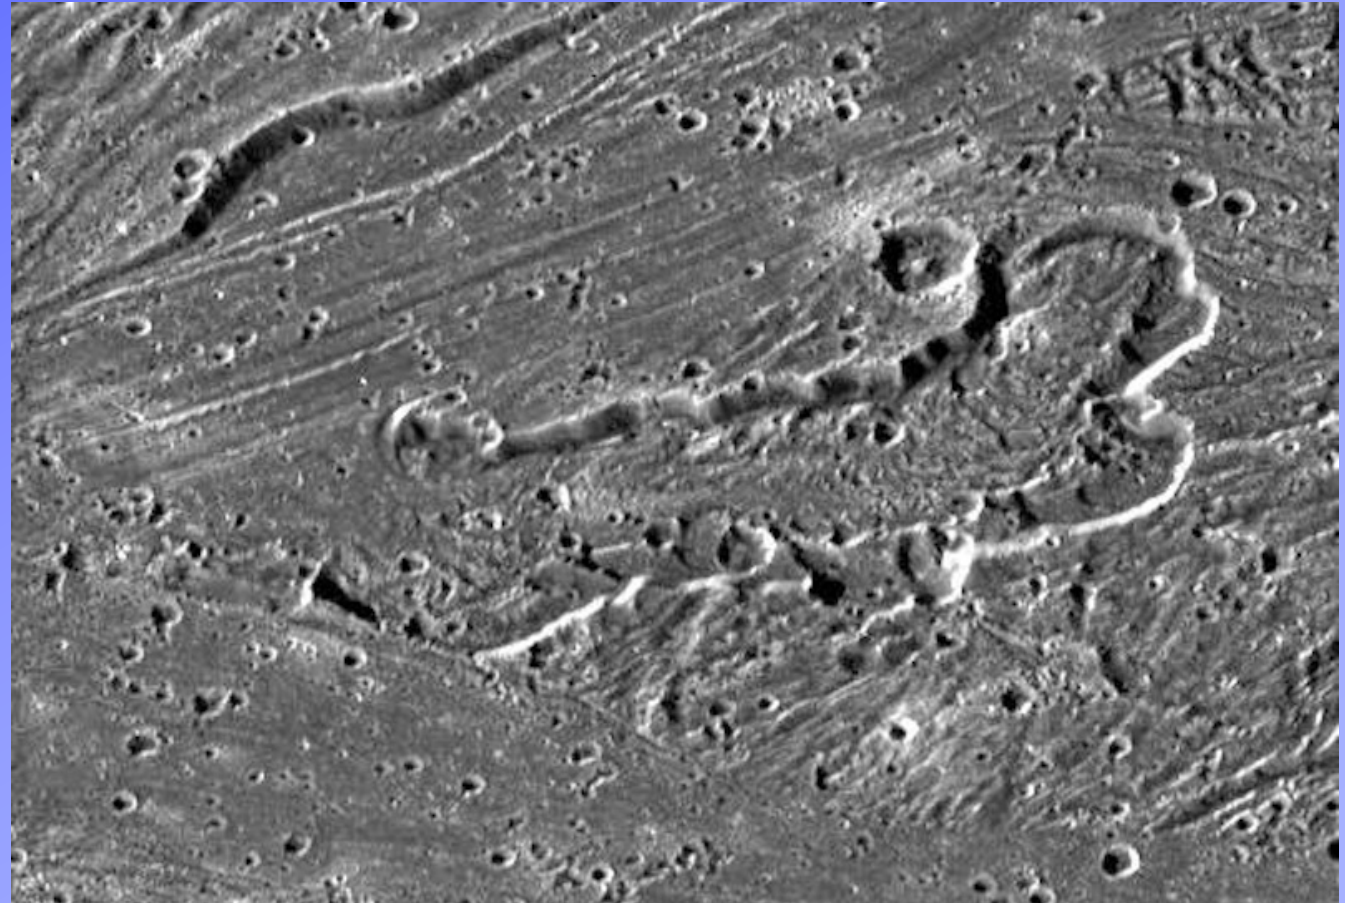

QUE S'EST-IL PASSÉ PENDANT CETTE PÉRIODE?

LES NOUVELLES
Entre le 19 et 26 mai 2026

La surface de la lune géante Titan est étrangement plane

Des volcans de glace sur Ganymède ?

Musa Patera, une dépression sur Ganymède d'environ 43 miles (69 km) de diamètre. Les scientifiques pensent qu'il aurait pu être laissé par un volcan de glace en éruption.

Photo prise en 1997 par Galiléo

La fusée européenne Vega C place Smile sur orbite

**Hubble observant NGC 1266 (illustration générée avec IA). ©
LS, ChatGPT**

Un astronaute attendait un cargo spatial, il a vu tout autre chose traverser l'atmosphère !

**Le 15 mai 2026,
la sonde Psyche
a survolé la
planète Mars.
L'occasion d'une
photo de la
planète rouge
sous un angle
inhabituel qui
révèle, entre
autres sa calotte
polaire sud.**

**Vendredi nous étions à la Cride
Nous avons pu observer et photographier
La Lune, Vénus et Jupiter**