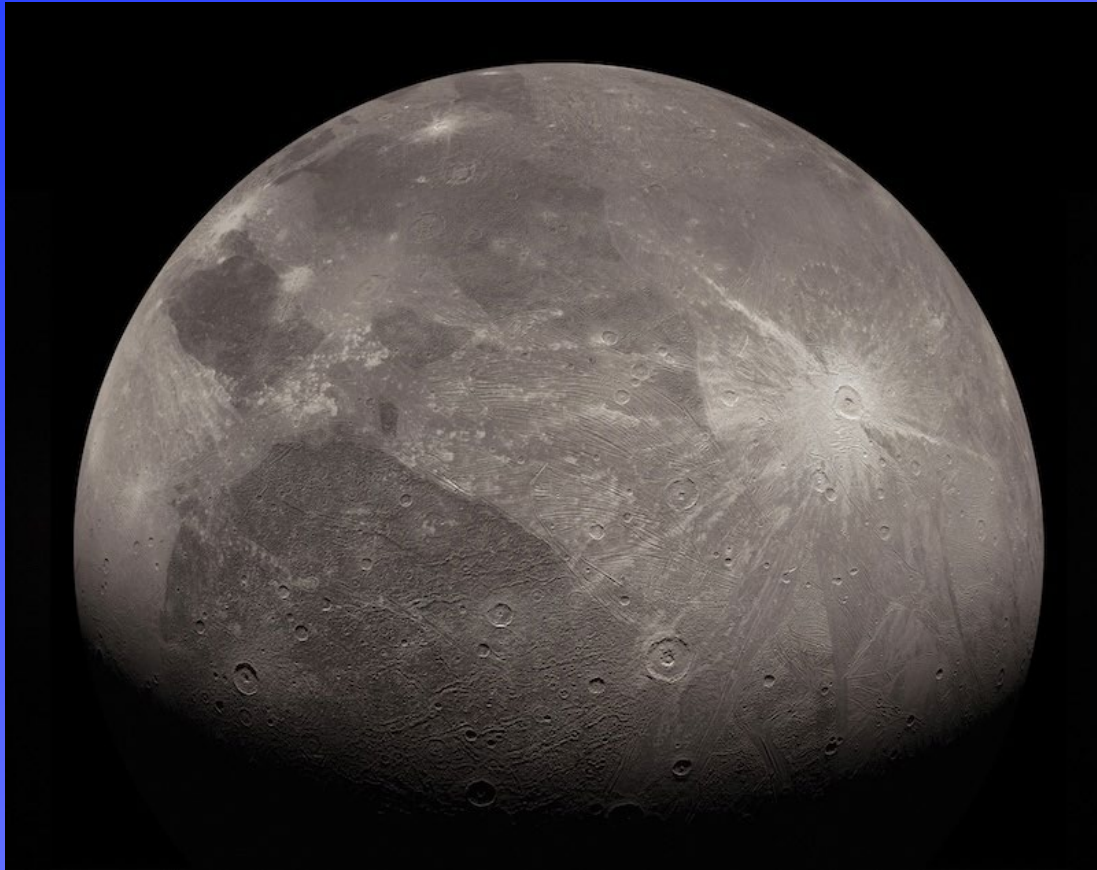

QUE S'EST-IL PASSÉ PENDANT CETTE PÉRIODE?

LES NOUVELLES
Entre le 19 et 26 mai 2026

La surface de la lune géante Titan est étrangement plane

Des volcans de glace sur Ganymède ?

Musa Patera, une dépression sur Ganymède d'environ 43 miles (69 km) de diamètre. Les scientifiques pensent qu'il aurait pu être laissé par un volcan de glace en éruption.

Photo prise en 1997 par Galiléo

La fusée européenne Vega C place Smile sur orbite

**Hubble observant NGC 1266 (illustration générée avec IA). ©
LS, ChatGPT**

Un astronaute attendait un cargo spatial, il a vu tout autre chose traverser l'atmosphère !

**Le 15 mai 2026,
la sonde Psyche
a survolé la
planète Mars.
L'occasion d'une
photo de la
planète rouge
sous un angle
inhabituel qui
révèle, entre
autres sa calotte
polaire sud.**

**Vendredi nous étions à la Cride
Nous avons pu observer et photographier
La Lune, Vénus et Jupiter**