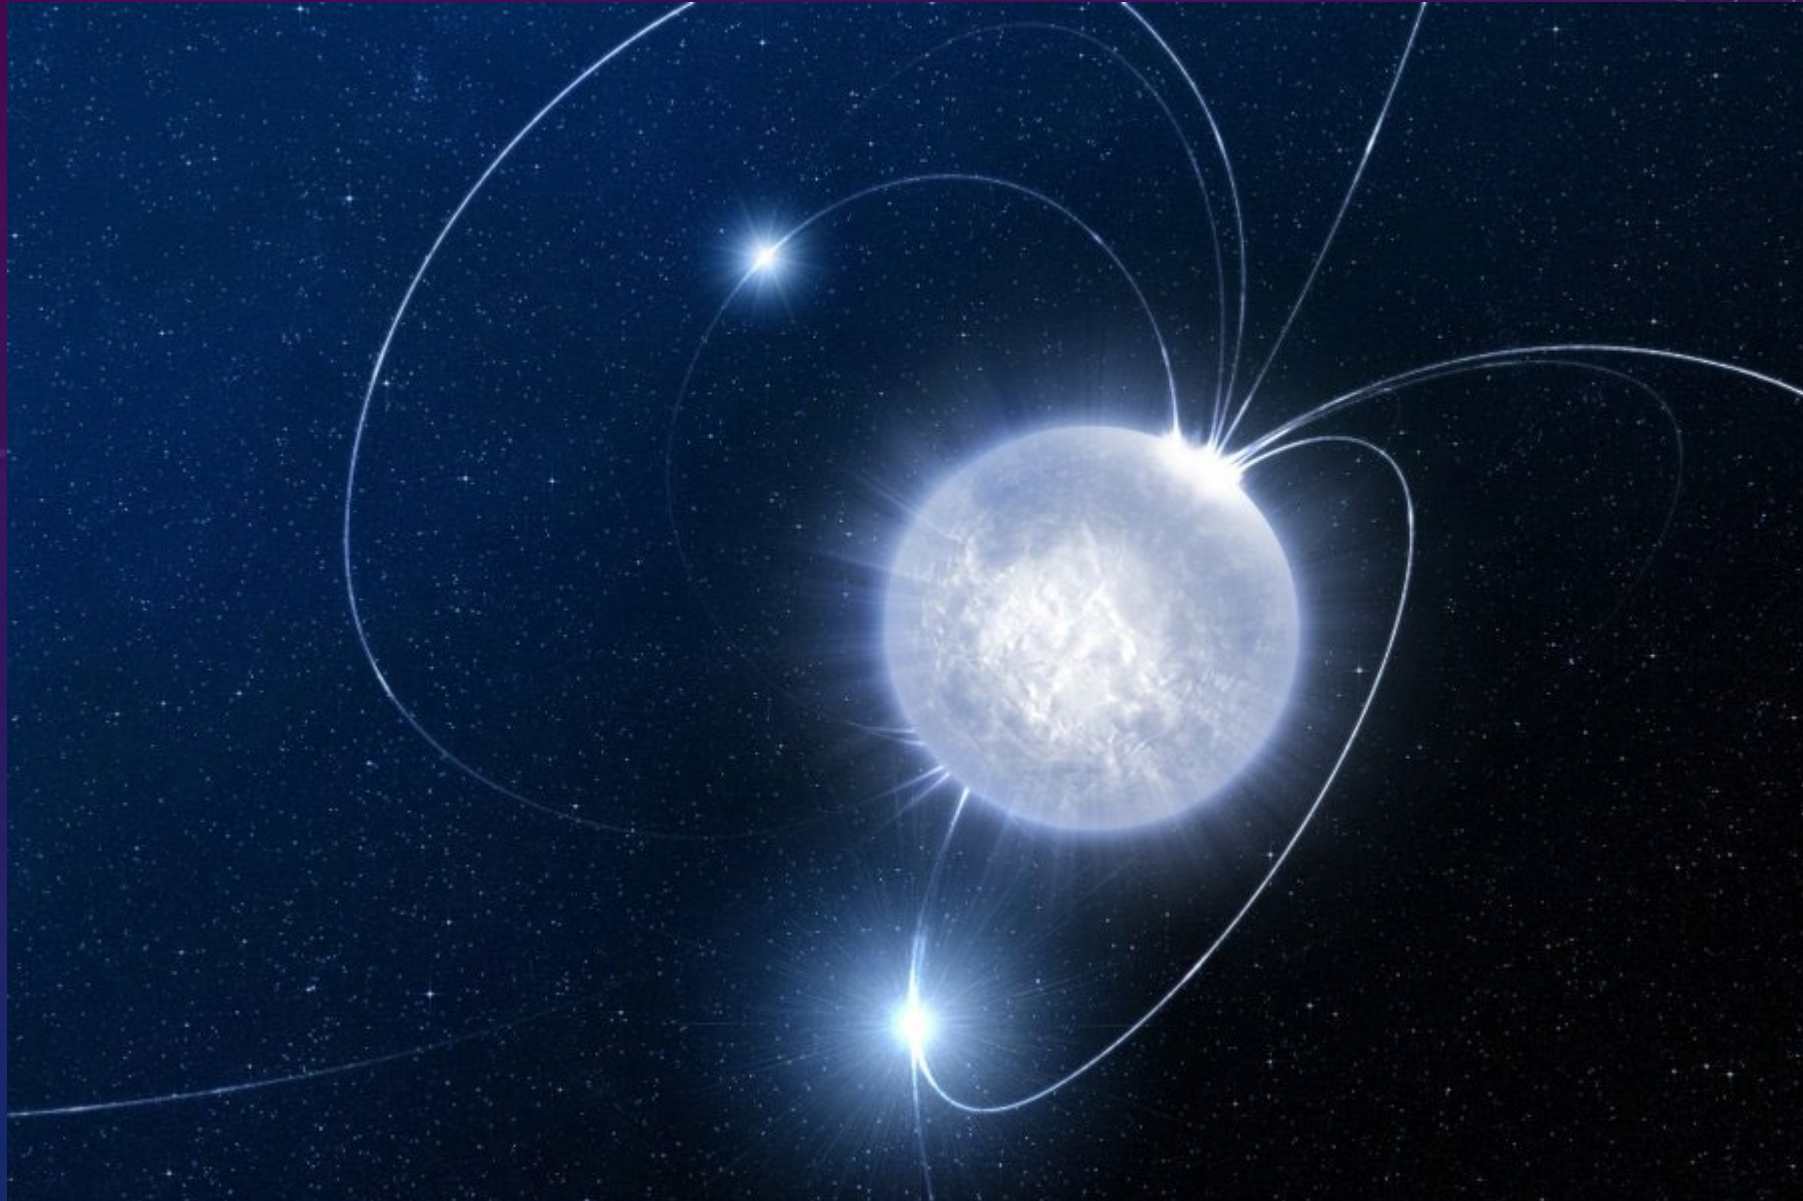

QUE S'EST-IL PASSÉ PENDANT CETTE PÉRIODE ?

LES NOUVELLES

ENTRE LE 9 ET 16 AVRIL 2024

D'étranges taches rouges apparaissent de plus en plus souvent dans notre ciel

Comportement étrange du magnétar le plus proche de la Terre

La Nasa va lancer un vaisseau spatial propulsé par la lumière

Quelle heure est-il sur la Lune ?

La Nasa et Jaxa lancent le premier camping-car pour des expéditions sur la Lune sans combinaisons !

Eclipse totale
Du
8 avril 2024
Aux USA

0:00 0:47

▶ 🔊 ⚙️ ↗️

SEBASTIAN
astrofilm.com

BIEN RÉELLE, CETTE IMAGE EST LE RÉSULTAT D'UN
PHOTOMONTAGE RÉALISÉ PAR L'ASTRONOME SEBASTIAN
VOLTMER, À PARTIR D'IMAGES DE L'ÉCLIPSE SOLAIRE DE
2017. © SEBASTIAN VOLMER, FLICKR

Cette image d'une éclipse solaire est le résultat d'un photomontage créé en 2009 par son créateur A4size-ska. Il ne s'agit pas d'une image de l'éclipse du 8 avril 2024 ! © A4size-ska, DeviantArt

Cette image d'une éclipse solaire, où le disque lunaire occulte totalement le disque solaire, est authentique. Elle est partagée par la Nasa, indiquant qu'il s'agit d'une vue de l'éclipse du 21 août 2017. © Aubrey Gemignani, Nasa