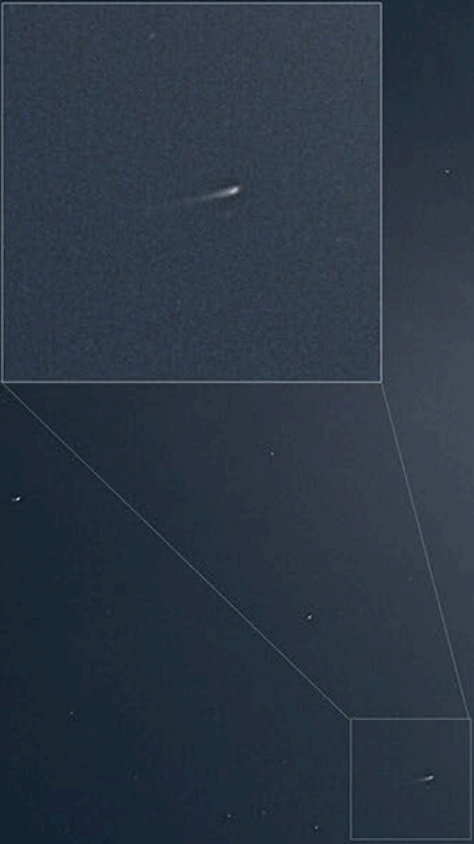

QUE S'EST-IL PASSÉ PENDANT CETTE PÉRIODE ?

LES NOUVELLES

ENTRE LE 9 ET 16 AVRIL 2024

D'étranges taches rouges apparaissent de plus en plus souvent dans notre ciel

Comportement étrange du magnétar le plus proche de la Terre

La Nasa va lancer un vaisseau spatial propulsé par la lumière

Quelle heure est-il sur la Lune ?

La Nasa et Jaxa lancent le premier camping-car pour des expéditions sur la Lune sans combinaisons !

Eclipse totale
Du
8 avril 2024
Aux USA

0:00 0:47

▶ 🔊 ⚙️ ↗️

SEBASTIAN
astrofilm.com

BIEN RÉELLE, CETTE IMAGE EST LE RÉSULTAT D'UN
PHOTOMONTAGE RÉALISÉ PAR L'ASTRONOME SEBASTIAN
VOLTMER, À PARTIR D'IMAGES DE L'ÉCLIPSE SOLAIRE DE
2017. © SEBASTIAN VOLMER, FLICKR

Cette image d'une éclipse solaire est le résultat d'un photomontage créé en 2009 par son créateur A4size-ska. Il ne s'agit pas d'une image de l'éclipse du 8 avril 2024 ! © A4size-ska, DeviantArt

Cette image d'une éclipse solaire, où le disque lunaire occulte totalement le disque solaire, est authentique. Elle est partagée par la Nasa, indiquant qu'il s'agit d'une vue de l'éclipse du 21 août 2017. © Aubrey Gemignani, Nasa