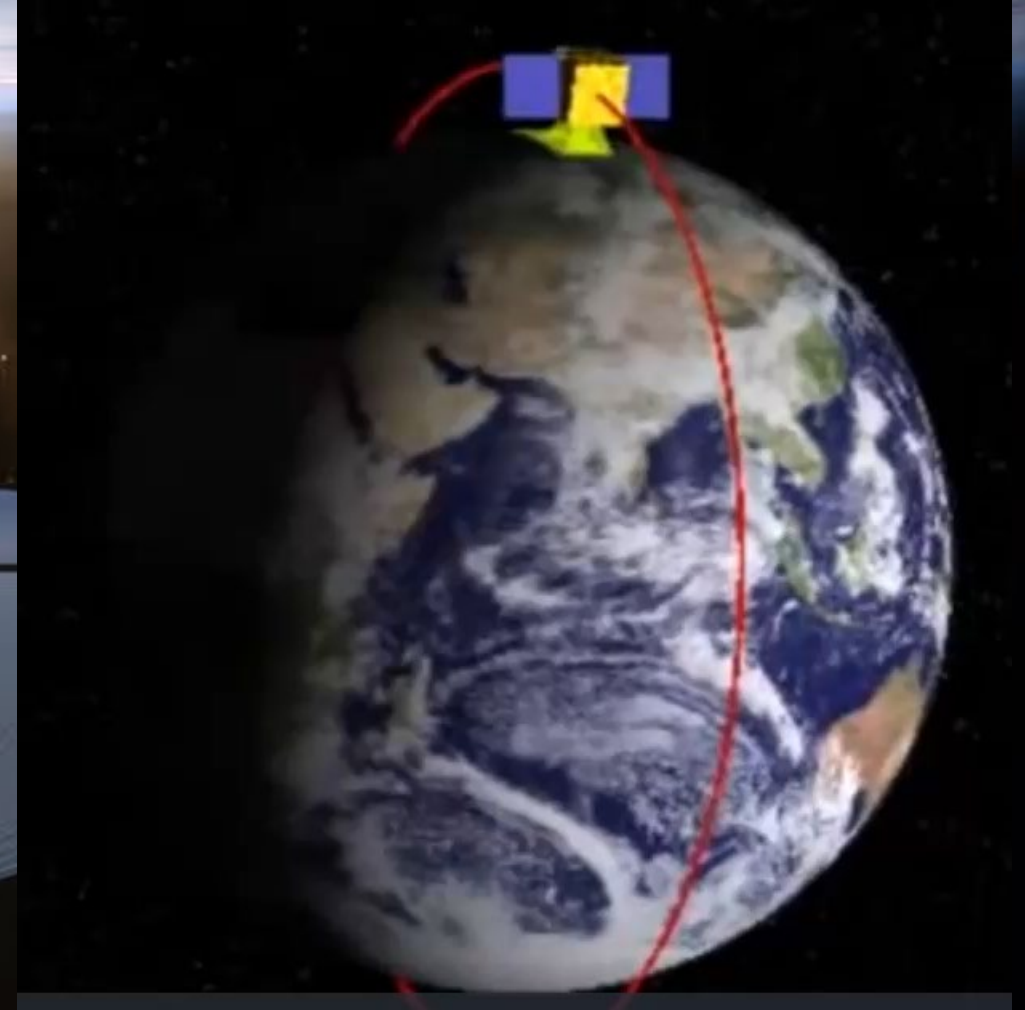

QUE S'EST-IL PASSÉ PENDANT CETTE PÉRIODE ?

LES NOUVELLES

ENTRE LE 9 ET 16 AVRIL 2024

D'étranges taches rouges apparaissent de plus en plus souvent dans notre ciel

Comportement étrange du magnétar le plus proche de la Terre

La Nasa va lancer un vaisseau spatial propulsé par la lumière

Quelle heure est-il sur la Lune ?

La Nasa et Jaxa lancent le premier camping-car pour des expéditions sur la Lune sans combinaisons !

Eclipse totale
Du
8 avril 2024
Aux USA

0:00 0:47

▶ 🔊 ⚙️ ↗️

SEBASTIAN
astrofilm.com

BIEN RÉELLE, CETTE IMAGE EST LE RÉSULTAT D'UN
PHOTOMONTAGE RÉALISÉ PAR L'ASTRONOME SEBASTIAN
VOLTMER, À PARTIR D'IMAGES DE L'ÉCLIPSE SOLAIRE DE
2017. © SEBASTIAN VOLMER, FLICKR

Cette image d'une éclipse solaire est le résultat d'un photomontage créé en 2009 par son créateur A4size-ska. Il ne s'agit pas d'une image de l'éclipse du 8 avril 2024 ! © A4size-ska, DeviantArt

Cette image d'une éclipse solaire, où le disque lunaire occulte totalement le disque solaire, est authentique. Elle est partagée par la Nasa, indiquant qu'il s'agit d'une vue de l'éclipse du 21 août 2017. © Aubrey Gemignani, Nasa