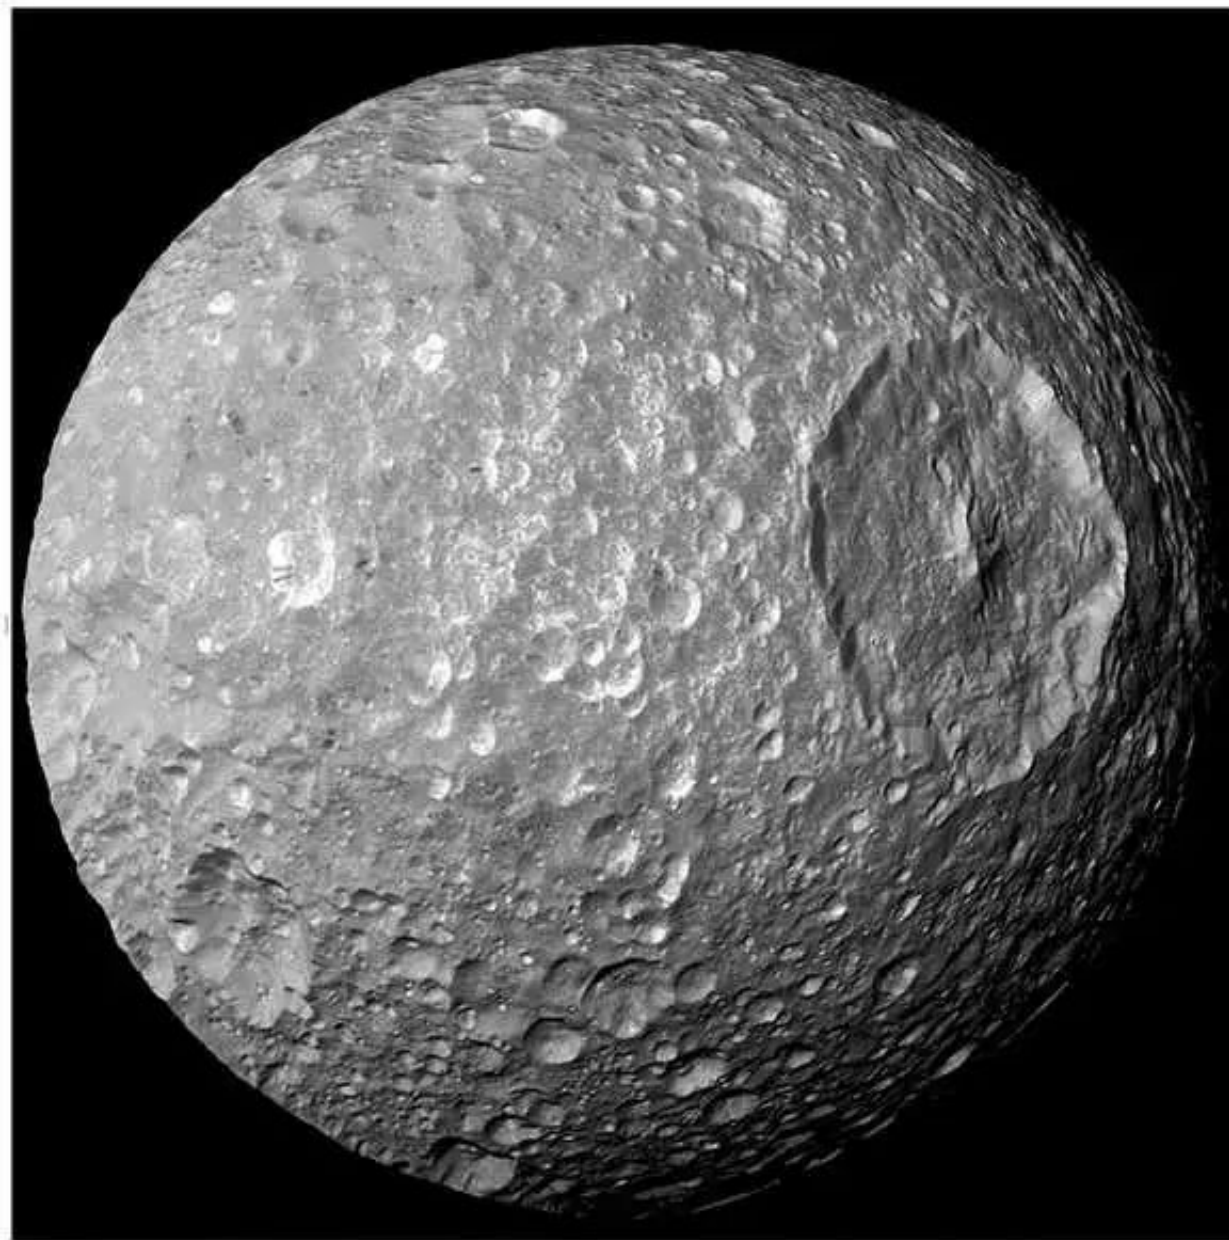

QUE S'EST-IL PASSÉ PENDANT CETTE PÉRIODE ?

LES NOUVELLES

ENTRE LE 1ER ET 8 FÉVRIER 2023

Curiosity a découvert sur Mars une météorite métallique rare

La Voie lactée est vraiment atypique : seule une galaxie sur un million lui ressemble !

Jupiter repasse devant Saturne dans la
course au nombre de lunes
92 vs. 83 lunes

Mimas cacherait un océan sous sa surface

Un tout petit astéroïde a été trouvé par
hasard avec James Webb

Les planètes visibles à l'œil nu

En février 2023

	Mercure	Vénus	Mars	Jupiter	Saturne
Du 1er au 5	7h50 – 8h10 Sagittaire	17h50 – 19h20 Verseau	17h50 – 4h Taureau	17h50 – 22h Poissons	17h50 – 18h10 Capricorne
Du 6 au 12	invisible	18h – 19h40 Verseau	18h – 3h40 Taureau	18h – 21h40 Baleine	invisible
Du 13 au 19	invisible	18h20 – 20h Verseau	18h20 – 3h30 Taureau	18h20 – 21h20 Baleine	invisible
Du 20 au 26	invisible	18h30 – 20h20 Poissons	18h30 – 3h10 Taureau	18h30 – 21h Poissons	invisible
Du 27 au 28	invisible	18h40 – 20h40 Poissons	18h40 – 3h Taureau	18h40 – 20h40 Poissons	invisible