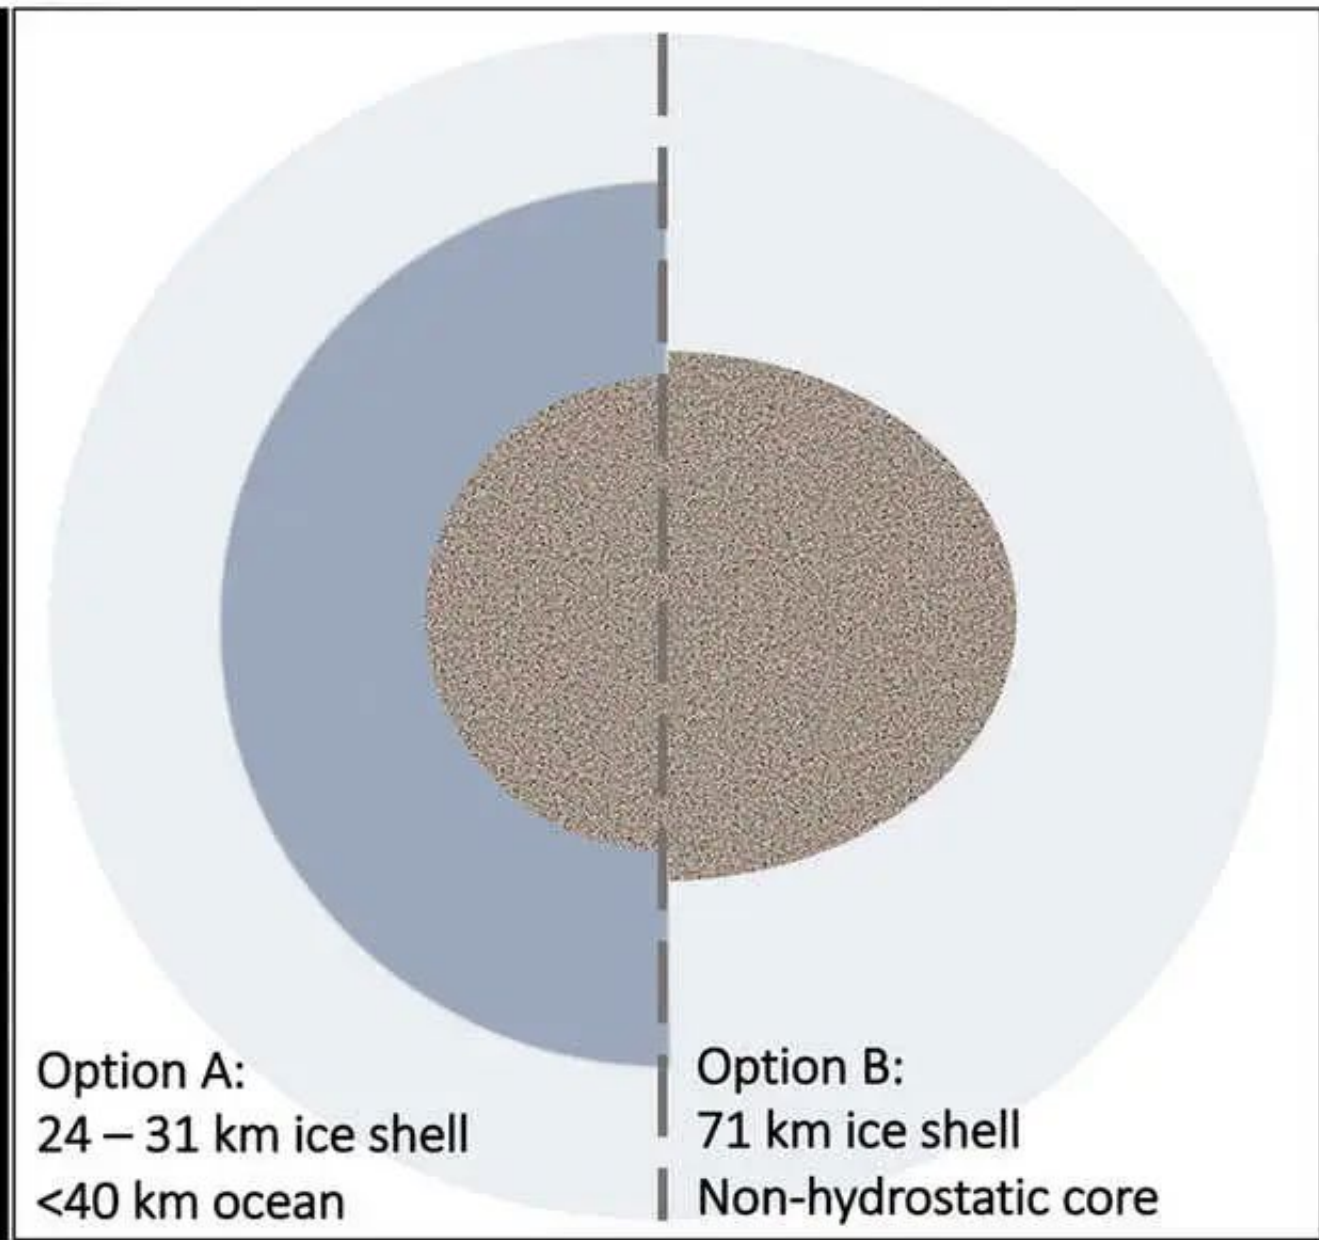

QUE S'EST-IL PASSÉ PENDANT CETTE PÉRIODE ?

LES NOUVELLES

ENTRE LE 1ER ET 8 FÉVRIER 2023

Curiosity a découvert sur Mars une météorite métallique rare

La Voie lactée est vraiment atypique : seule une galaxie sur un million lui ressemble !

Jupiter repasse devant Saturne dans la
course au nombre de lunes
92 vs. 83 lunes

Mimas cacherait un océan sous sa surface

Un tout petit astéroïde a été trouvé par
hasard avec James Webb

Les planètes visibles à l'œil nu

En février 2023

	Mercure	Vénus	Mars	Jupiter	Saturne
Du 1er au 5	7h50 – 8h10 Sagittaire	17h50 – 19h20 Verseau	17h50 – 4h Taureau	17h50 – 22h Poissons	17h50 – 18h10 Capricorne
Du 6 au 12	invisible	18h – 19h40 Verseau	18h – 3h40 Taureau	18h – 21h40 Baleine	invisible
Du 13 au 19	invisible	18h20 – 20h Verseau	18h20 – 3h30 Taureau	18h20 – 21h20 Baleine	invisible
Du 20 au 26	invisible	18h30 – 20h20 Poissons	18h30 – 3h10 Taureau	18h30 – 21h Poissons	invisible
Du 27 au 28	invisible	18h40 – 20h40 Poissons	18h40 – 3h Taureau	18h40 – 20h40 Poissons	invisible