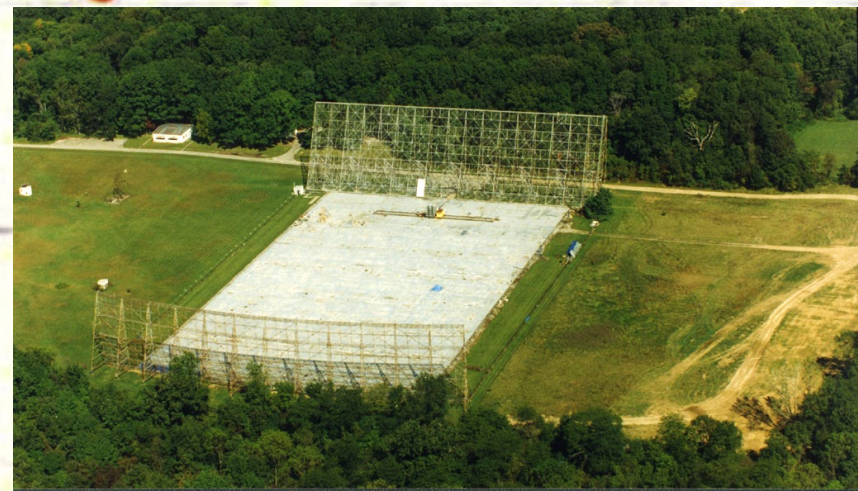

LE SIGNAL « WOW ! » POURRAIT
PROVENIR D'UNE ÉTOILE
LOINTAINE SEMBLABLE AU SOLEIL

2MASS 19281982-2640123

Wow!

1		2			1	4	3
1	16	1			1		1
1	11	1		1		11	1
	1					3	1
1	6	2			3	1	
1	24	3	12	1	2	1	1
	Q	1	6	1	2	1	1
	U	3	1	1		3	7
2	J	1	3	1	3	1	1
	5	1					1
	14		1		1	1	3
1	3	1		1		1	
1	4			1		1	
	4	1	1		1	1	1
	1				1		2
1	1	1				1	1
	1			1			1
							4