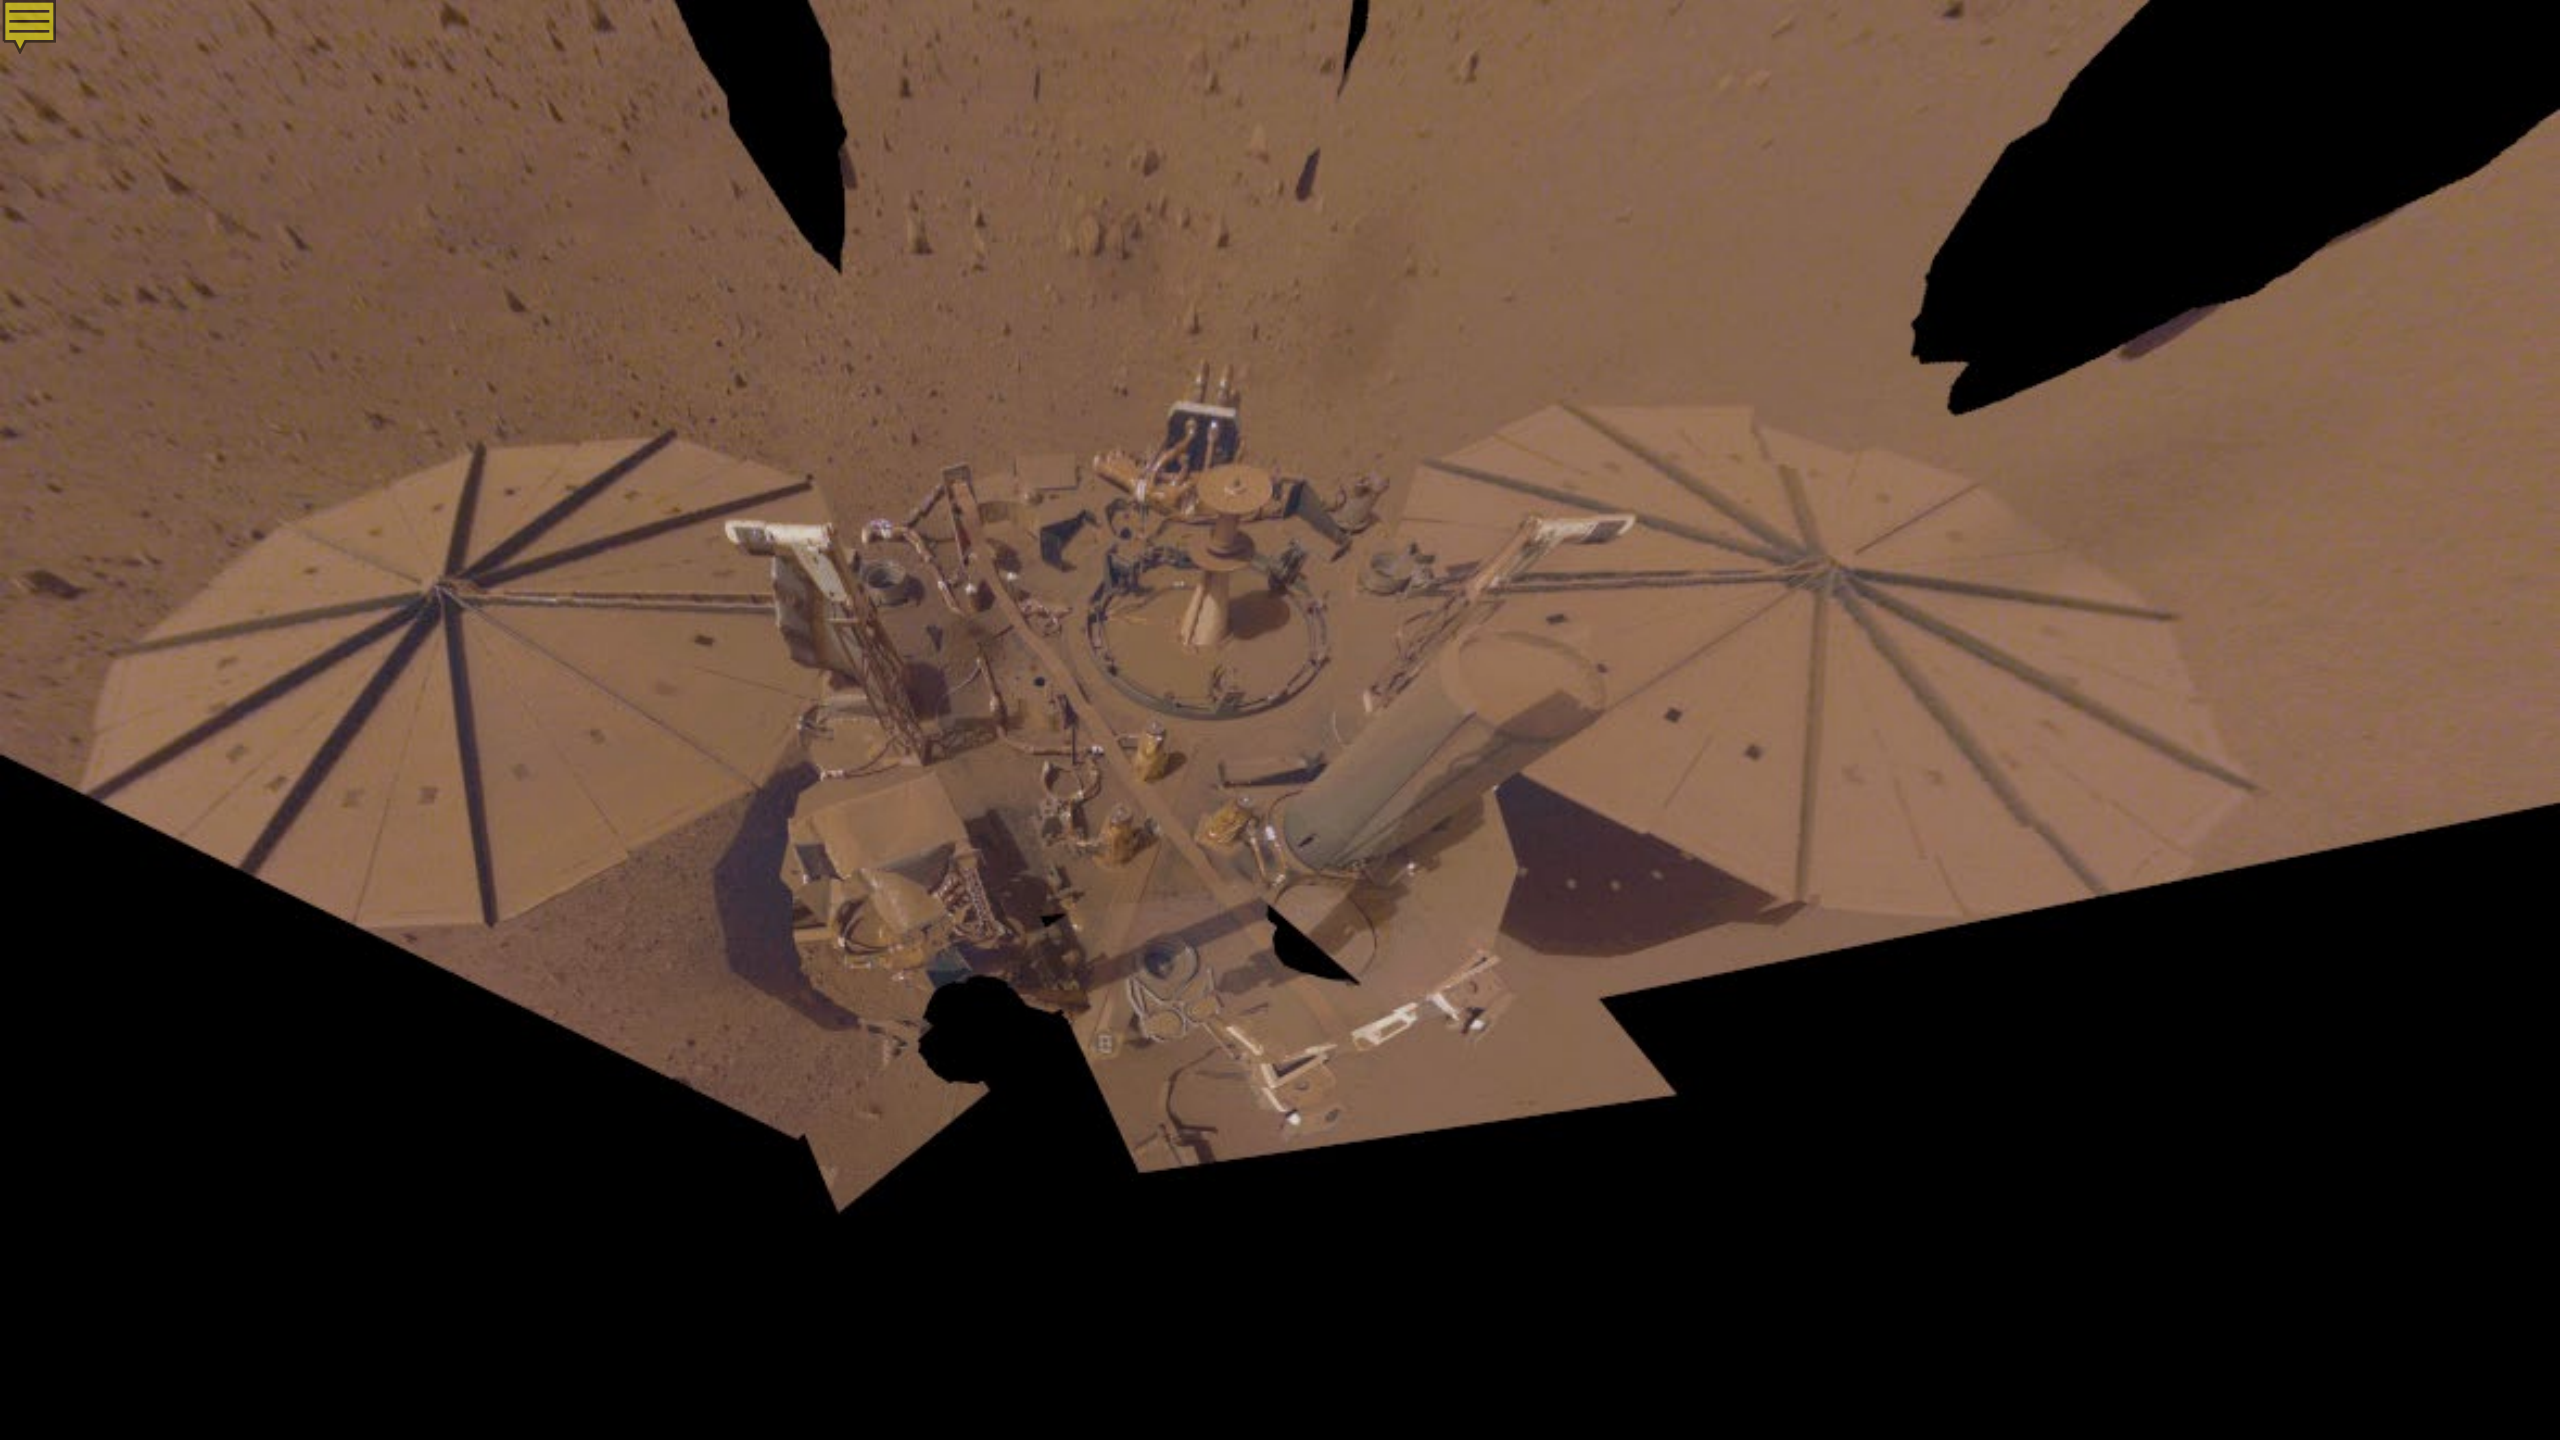

# LANCEMENT ET AMARRAGE RÉUSSIS POUR STARLINER, LA NOUVELLE CAPSULE SPATIALE AMÉRICAINE CONÇUE PAR BOEING

# LA CHIMIE ÉTRANGE D'HYPATIE SUGGÈRE QU'ELLE PROVIENT D'UNE SUPERNOVA

# InSight n'a plus que quelques mois à vivre sur la planète rouge

L'atterrisseur InSight a capturé ce lever du soleil sur Mars le 10 avril 2022. Crédits : NASA

# UN « HÉRISSEON SOLAIRE » DE 25.000 KM SE CACHE DANS CES IMAGES DE SOLAR ORBITER

2022-03-30T00:03:01.019

LE SIGNAL « WOW ! » POURRAIT  
 PROVENIR D'UNE ÉTOILE  
 LOINTAINE SEMBLABLE AU SOLEIL

2MASS 19281982-2640123