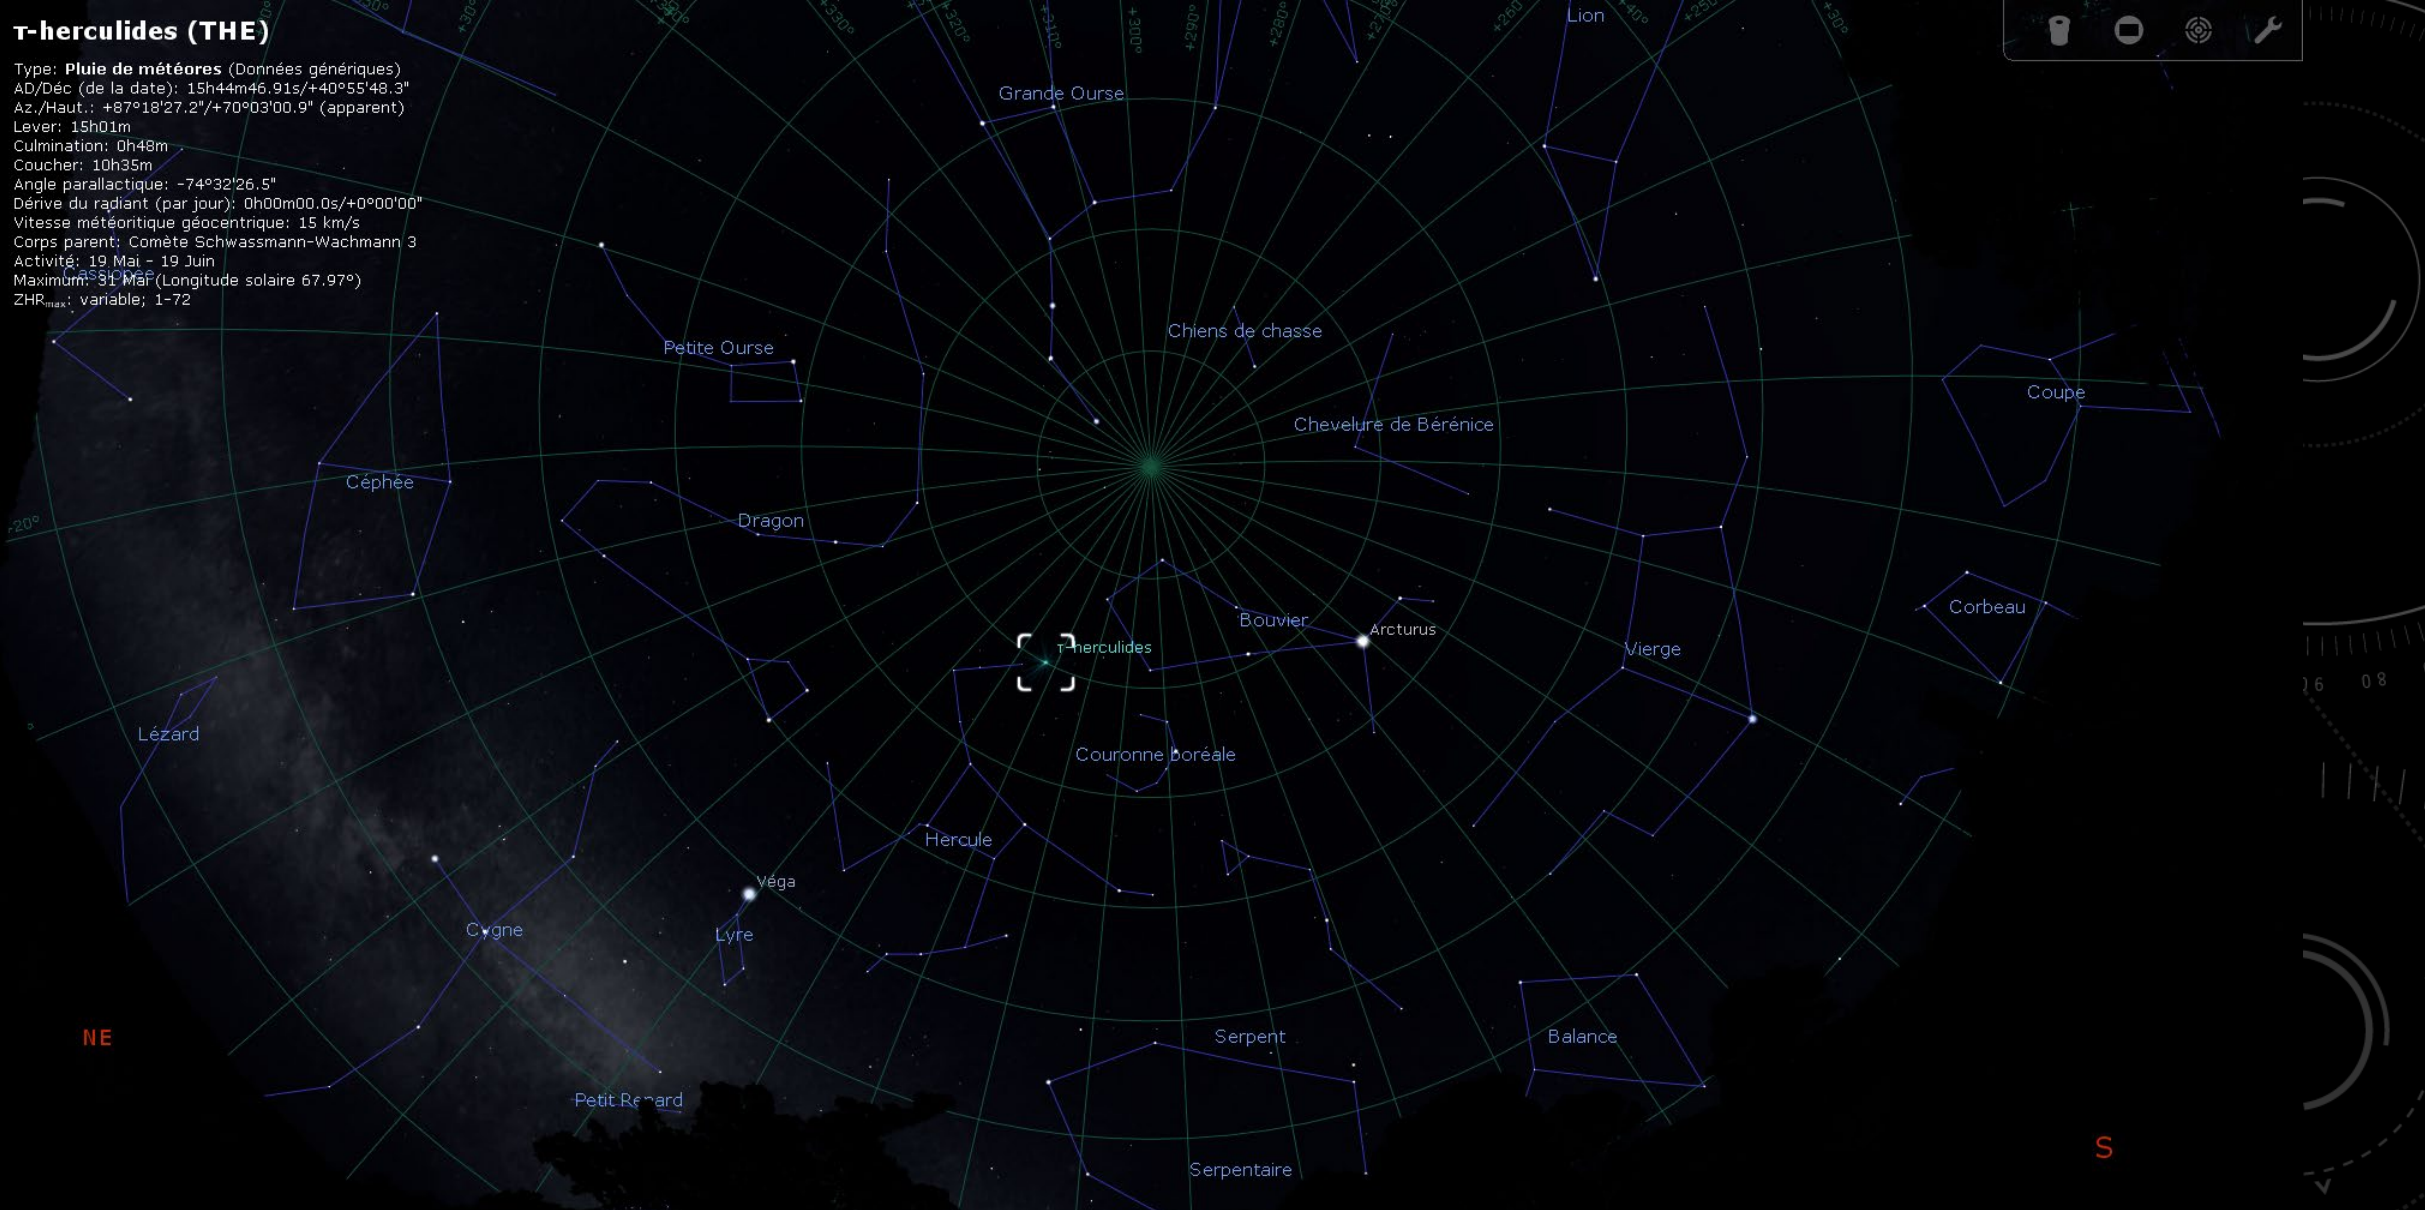

# UN « HÉRISSEON SOLAIRE » DE 25.000 KM SE CACHE DANS CES IMAGES DE SOLAR ORBITER

2022-03-30T00:03:01.019

LE SIGNAL « WOW ! » POURRAIT  
 PROVENIR D'UNE ÉTOILE  
 LOINTAINE SEMBLABLE AU SOLEIL

2MASS 19281982-2640123

# OVNIS : UN "NOMBRE CROISSANT" D'OBJETS NON IDENTIFIÉS DANS LE CIEL, SIGNALE LE PENTAGONE

# UNE INCROYABLE PLUIE D'ÉTOILES FILANTES SE PRÉPARE POUR LA FIN DU MOIS

73P/Schwassmann-Wachmann 3

# T-herculides (THE)

Type: **Pluie de météores** (Données génériques)  
AD/Déc (de la date): 15h44m46.91s/+40°55'48.3"  
Az./Haut.: +87°18'27.2"/+70°03'00.9" (apparent)  
Lever: 15h01m  
Culmination: 0h48m  
Coucher: 10h35m  
Angle parallactique: -74°32'26.5"  
Dérive du radiant (par jour): 0h00m00.0s/+0°00'00"  
Vitesse météoritique géocentrique: 15 km/s  
Corps parent: Comète Schwassmann-Wachmann 3  
Activité: 19 Mai - 19 Juin  
Maximum: 31 MAI (Longitude solaire 67.97°)  
ZHR<sub>max</sub>: variable; 1-72