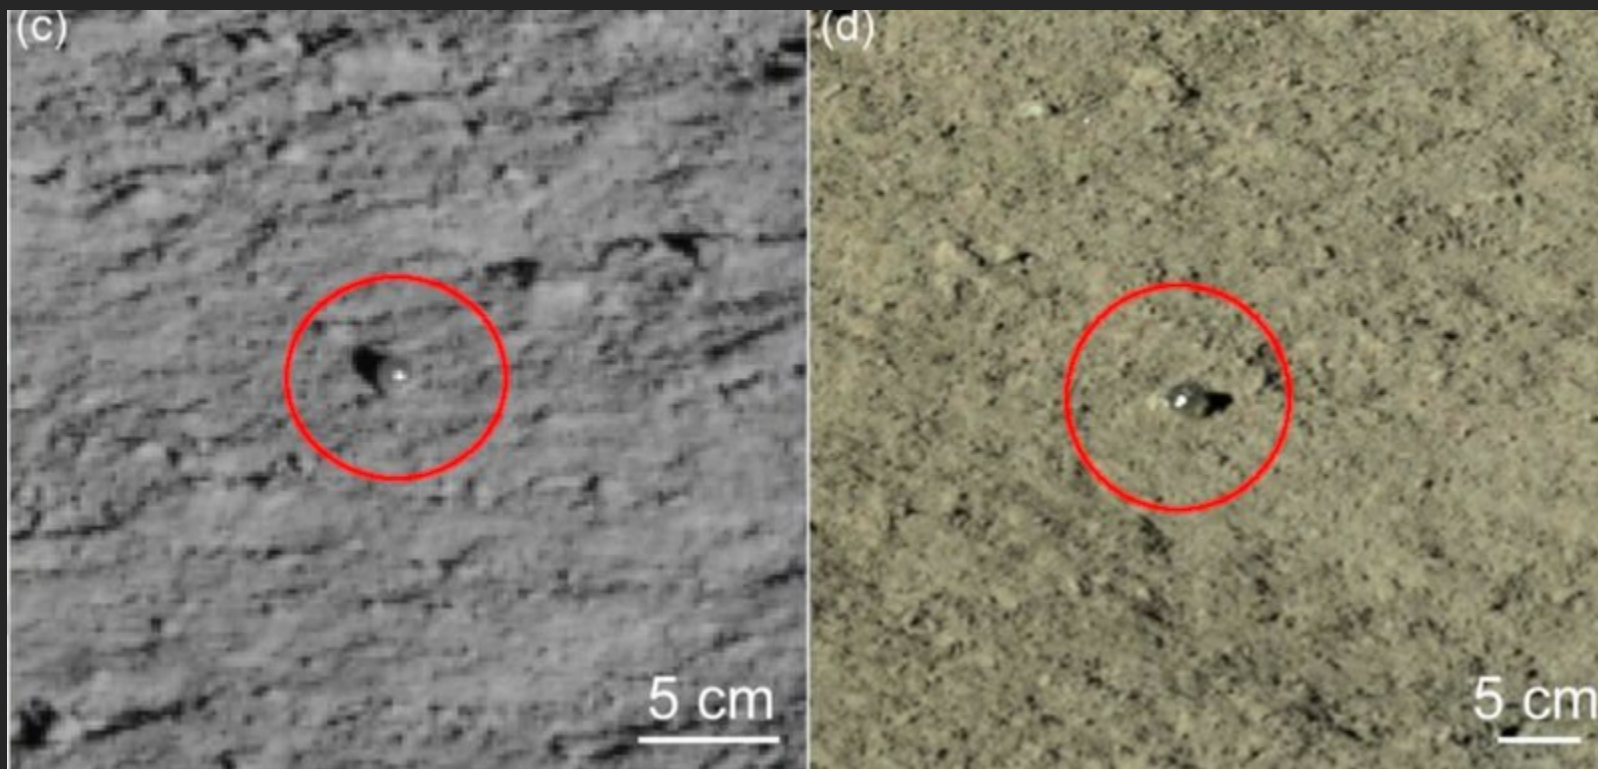

# COMPLETED SEGMENT ALIGNMENT

# L'IMPACT DE VREDEFORT A FAIT TREMBLER LA TERRE PENDANT DES SIÈCLES

# LA SONDE LUNAIRE CHANDRAYAAN 2 DÉTAILLE LES SITES D'APOLLO 11 ET 12

# DES SPHÈRES DE VERRE DÉCOUVERTES SUR LA FACE CACHÉE DE LA LUNE

VOICI LA PLUS GROSSE COMÈTE JAMAIS OBSERVÉE DANS LE SYSTÈME SOLAIRE

[ Artist's Concept ]

DES INGÉNIEURS CONÇOIVENT UNE VOILE SPATIALE POUR TRANSPORTER DES  
SONDES VERS ALPHA DU CENTAURE EN "SEULEMENT" 20 ANS