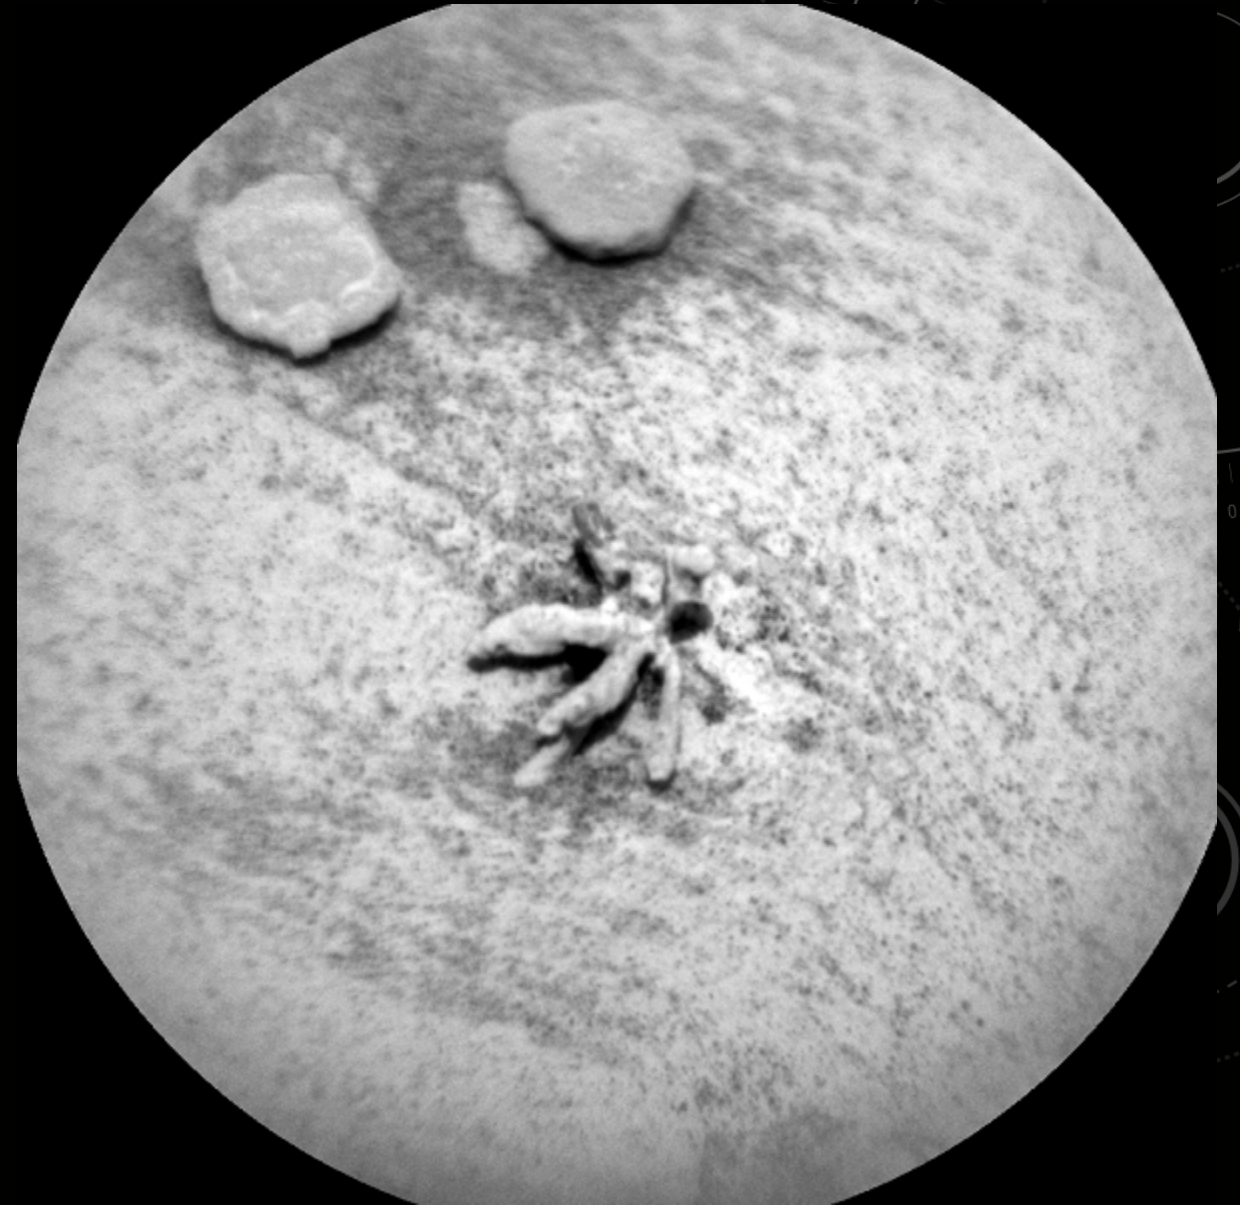

# LA SONDE LUNAIRE CHANDRAYAAN 2 DÉTAILLE LES SITES D'APOLLO 11 ET 12

# DES SPHÈRES DE VERRE DÉCOUVERTES SUR LA FACE CACHÉE DE LA LUNE

VOICI LA PLUS GROSSE COMÈTE JAMAIS OBSERVÉE DANS LE SYSTÈME SOLAIRE

[ Artist's Concept ]

DES INGÉNIEURS CONÇOIVENT UNE VOILE SPATIALE POUR TRANSPORTER DES  
SONDES VERS ALPHA DU CENTAURE EN "SEULEMENT" 20 ANS

# CURIOSITY A-T-IL PHOTOGRAPHIÉ UN CORAIL FOSSILISÉ SUR MARS ?