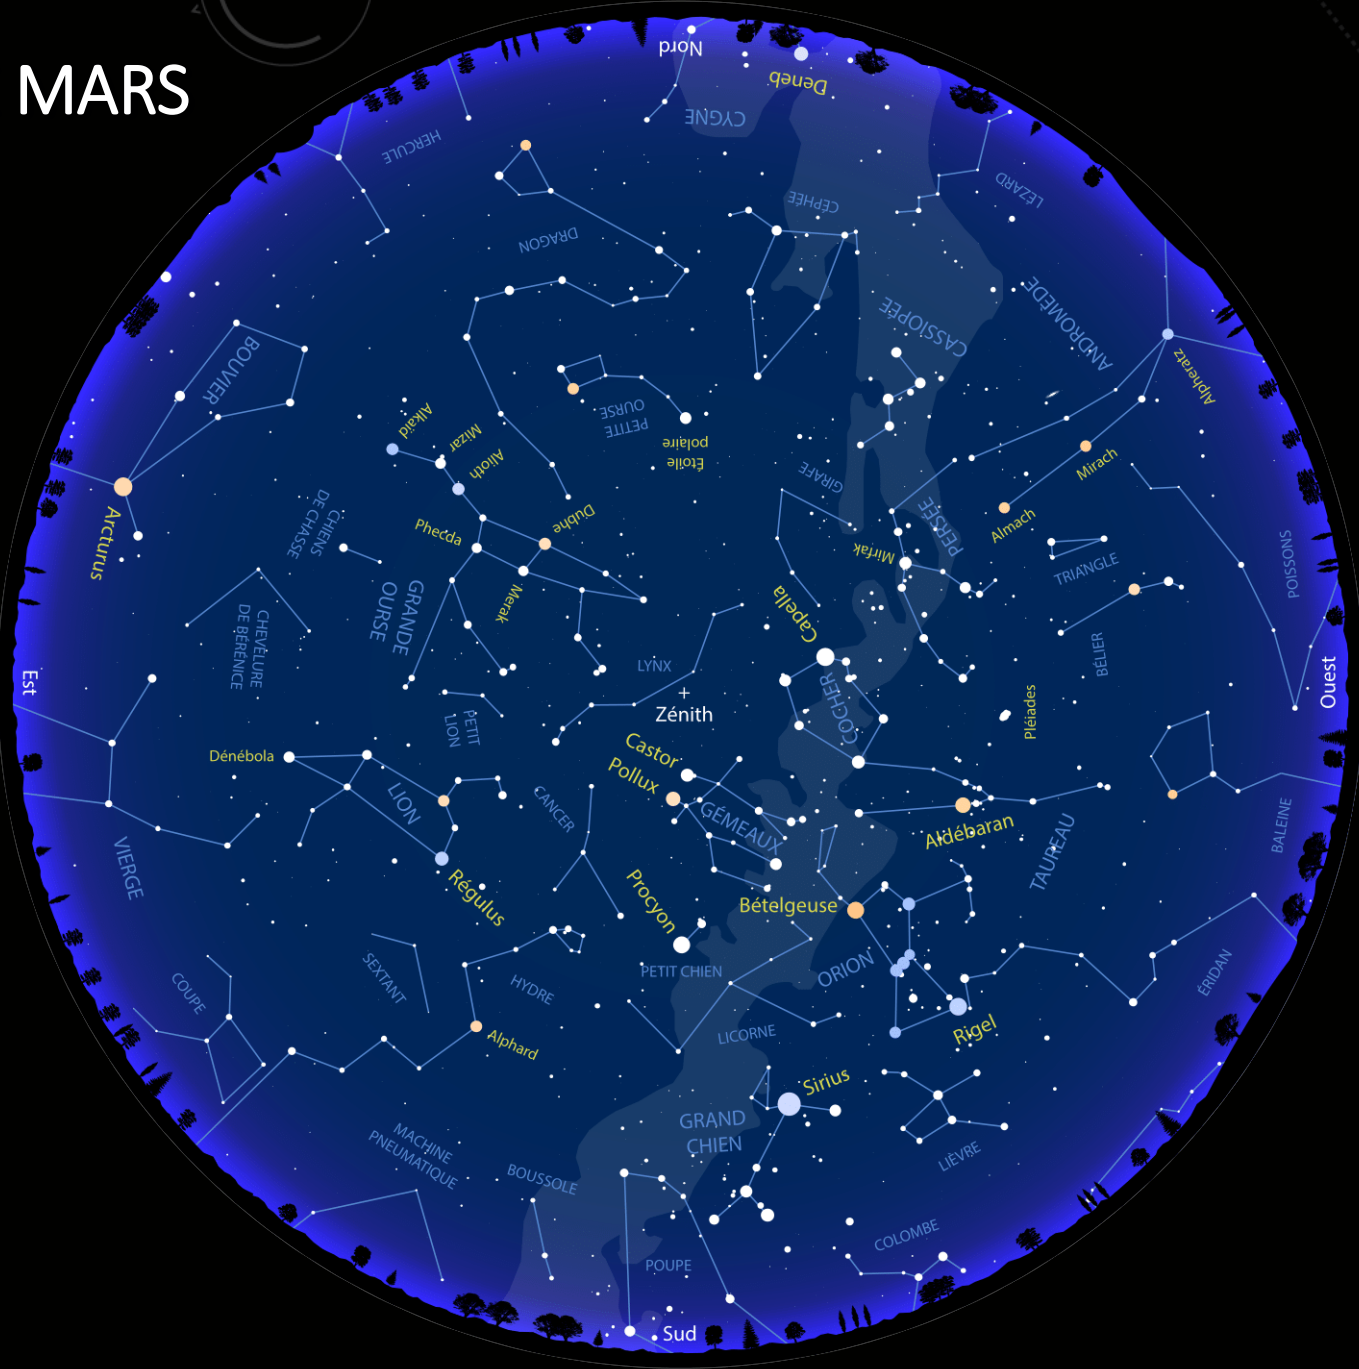

# DES SPHÈRES DE VERRE DÉCOUVERTES SUR LA FACE CACHÉE DE LA LUNE

VOICI LA PLUS GROSSE COMÈTE JAMAIS OBSERVÉE DANS LE SYSTÈME SOLAIRE

[ Artist's Concept ]

DES INGÉNIEURS CONÇOIVENT UNE VOILE SPATIALE POUR TRANSPORTER DES  
SONDES VERS ALPHA DU CENTAURE EN "SEULEMENT" 20 ANS

# CURIOSITY A-T-IL PHOTOGRAPHIÉ UN CORAIL FOSSILISÉ SUR MARS ?

# QUE VOIR EN MARS LE MATIN ?

# CARTE DU CIEL DE MARS