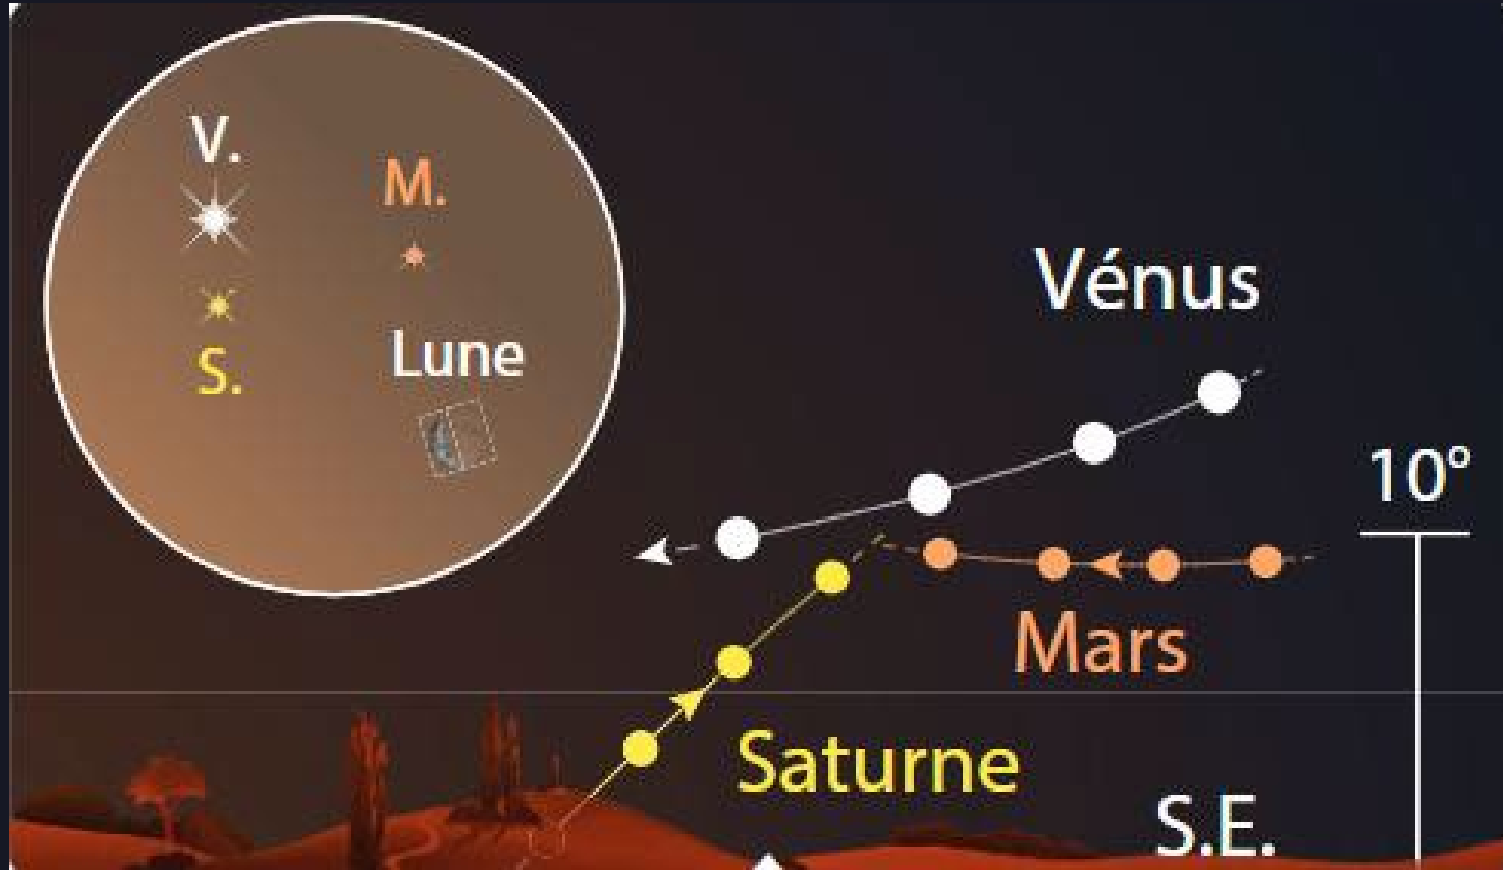

# LA SONDE LUNAIRE CHANDRAYAAN 2 DÉTAILLE LES SITES D'APOLLO 11 ET 12

# DES SPHÈRES DE VERRE DÉCOUVERTES SUR LA FACE CACHÉE DE LA LUNE

VOICI LA PLUS GROSSE COMÈTE JAMAIS OBSERVÉE DANS LE SYSTÈME SOLAIRE

[ Artist's Concept ]

DES INGÉNIEURS CONÇOIVENT UNE VOILE SPATIALE POUR TRANSPORTER DES  
SONDES VERS ALPHA DU CENTAURE EN "SEULEMENT" 20 ANS

# CURIOSITY A-T-IL PHOTOGRAPHIÉ UN CORAIL FOSSILISÉ SUR MARS ?

# CARTE DU CIEL DE MARS