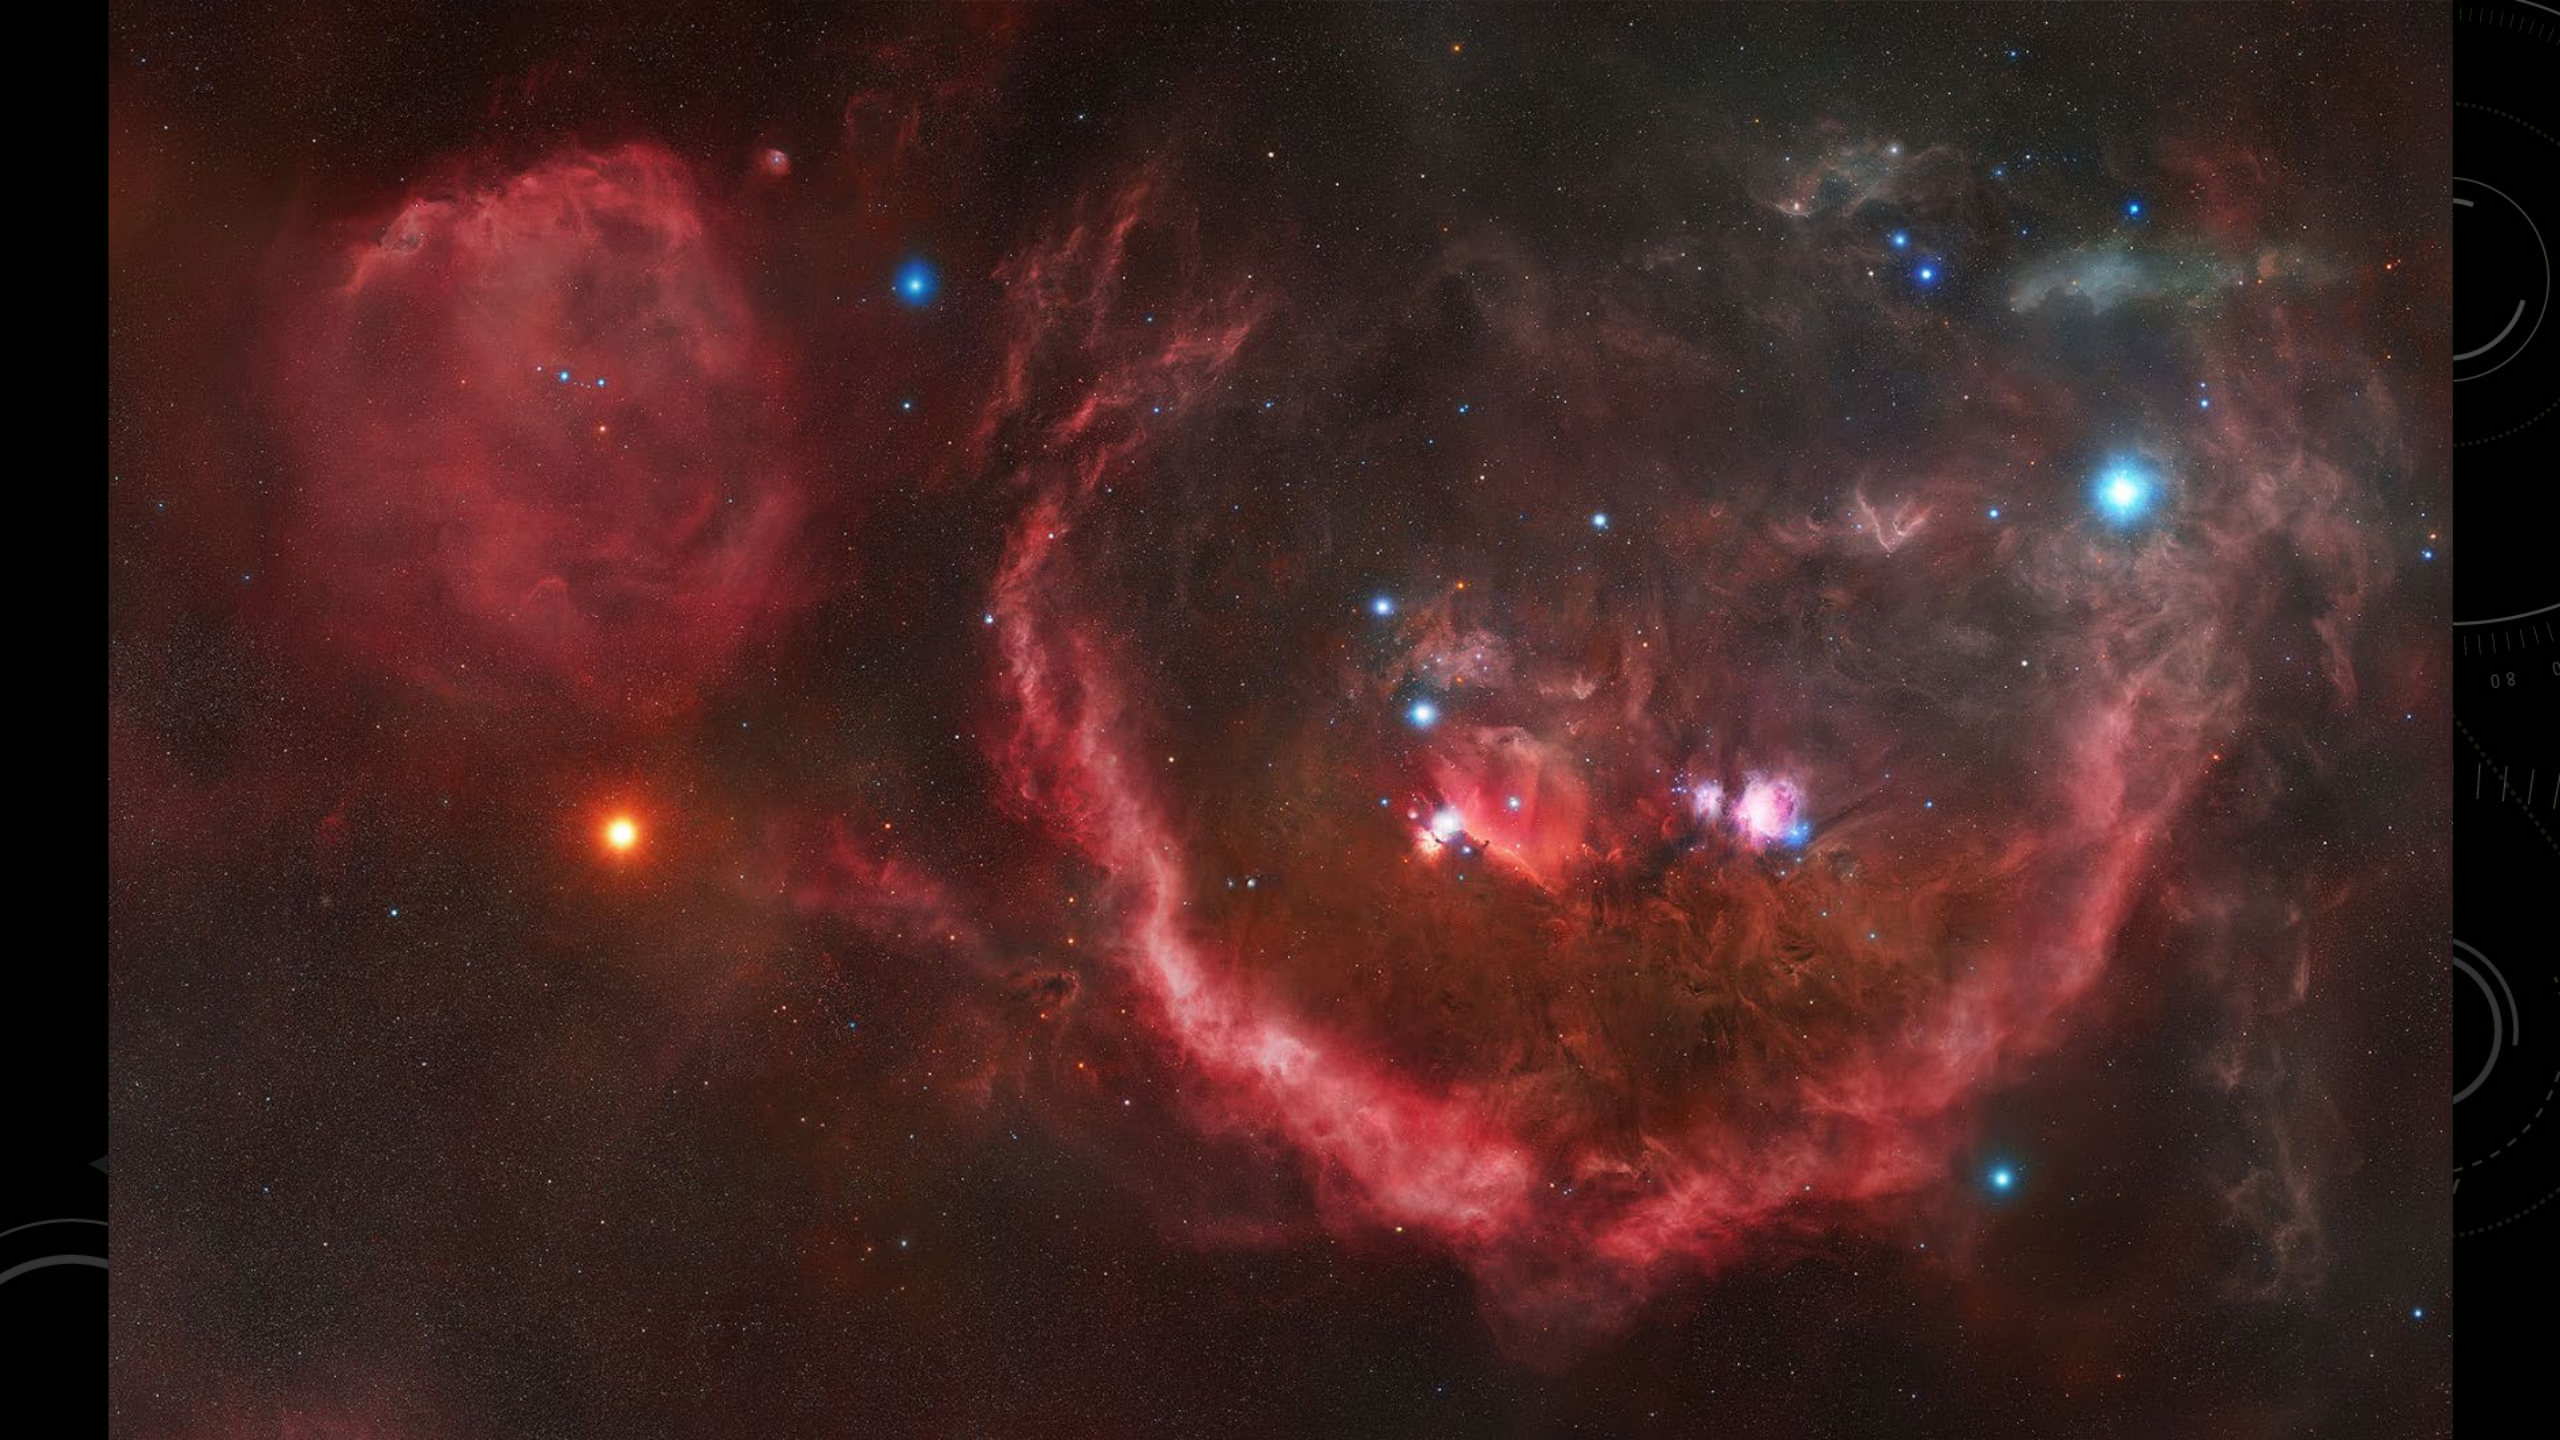

# LA SONDE LUNAIRE CHANDRAYAAN 2 DÉTAILLE LES SITES D'APOLLO 11 ET 12

# DES SPHÈRES DE VERRE DÉCOUVERTES SUR LA FACE CACHÉE DE LA LUNE

VOICI LA PLUS GROSSE COMÈTE JAMAIS OBSERVÉE DANS LE SYSTÈME SOLAIRE

[ Artist's Concept ]

DES INGÉNIEURS CONÇOIVENT UNE VOILE SPATIALE POUR TRANSPORTER DES  
SONDES VERS ALPHA DU CENTAURE EN "SEULEMENT" 20 ANS

# CURIOSITY A-T-IL PHOTOGRAPHIÉ UN CORAIL FOSSILISÉ SUR MARS ?

# CARTE DU CIEL DE MARS