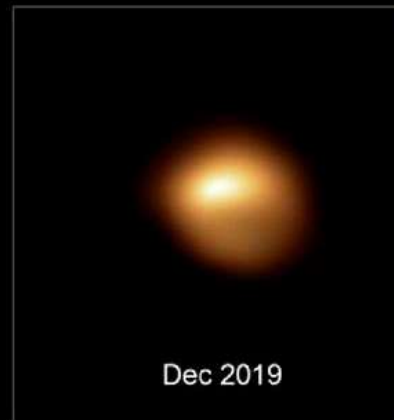

# PLUTON ET CHARON PHOTOGRAPHIÉS À CONTRE-JOUR

# BÉTELGEUSE : ON SAURA BIENTÔT SI ELLE VA EXPLOSER EN SUPERNOVA

# UNE ÉNORME TACHE SOMBRE PHOTOGRAPHIÉE À LA SURFACE DE BÉTELGEUSE !

franceinfo

@franceinfo

Que se passe-t-il avec l'étoile Bételgeuse, l'une des plus brillantes du système solaire, qui perd de sa luminosité ?

[francetvinfo.fr/sciences/espac...](https://francetvinfo.fr/sciences/espac...)

7:18 · 17 févr. 20 · [TweetDeck](#)

C'EST LE BÉBÉ PLANÈTE GÉANTE LE PLUS PROCHE DE LA  
TERRE