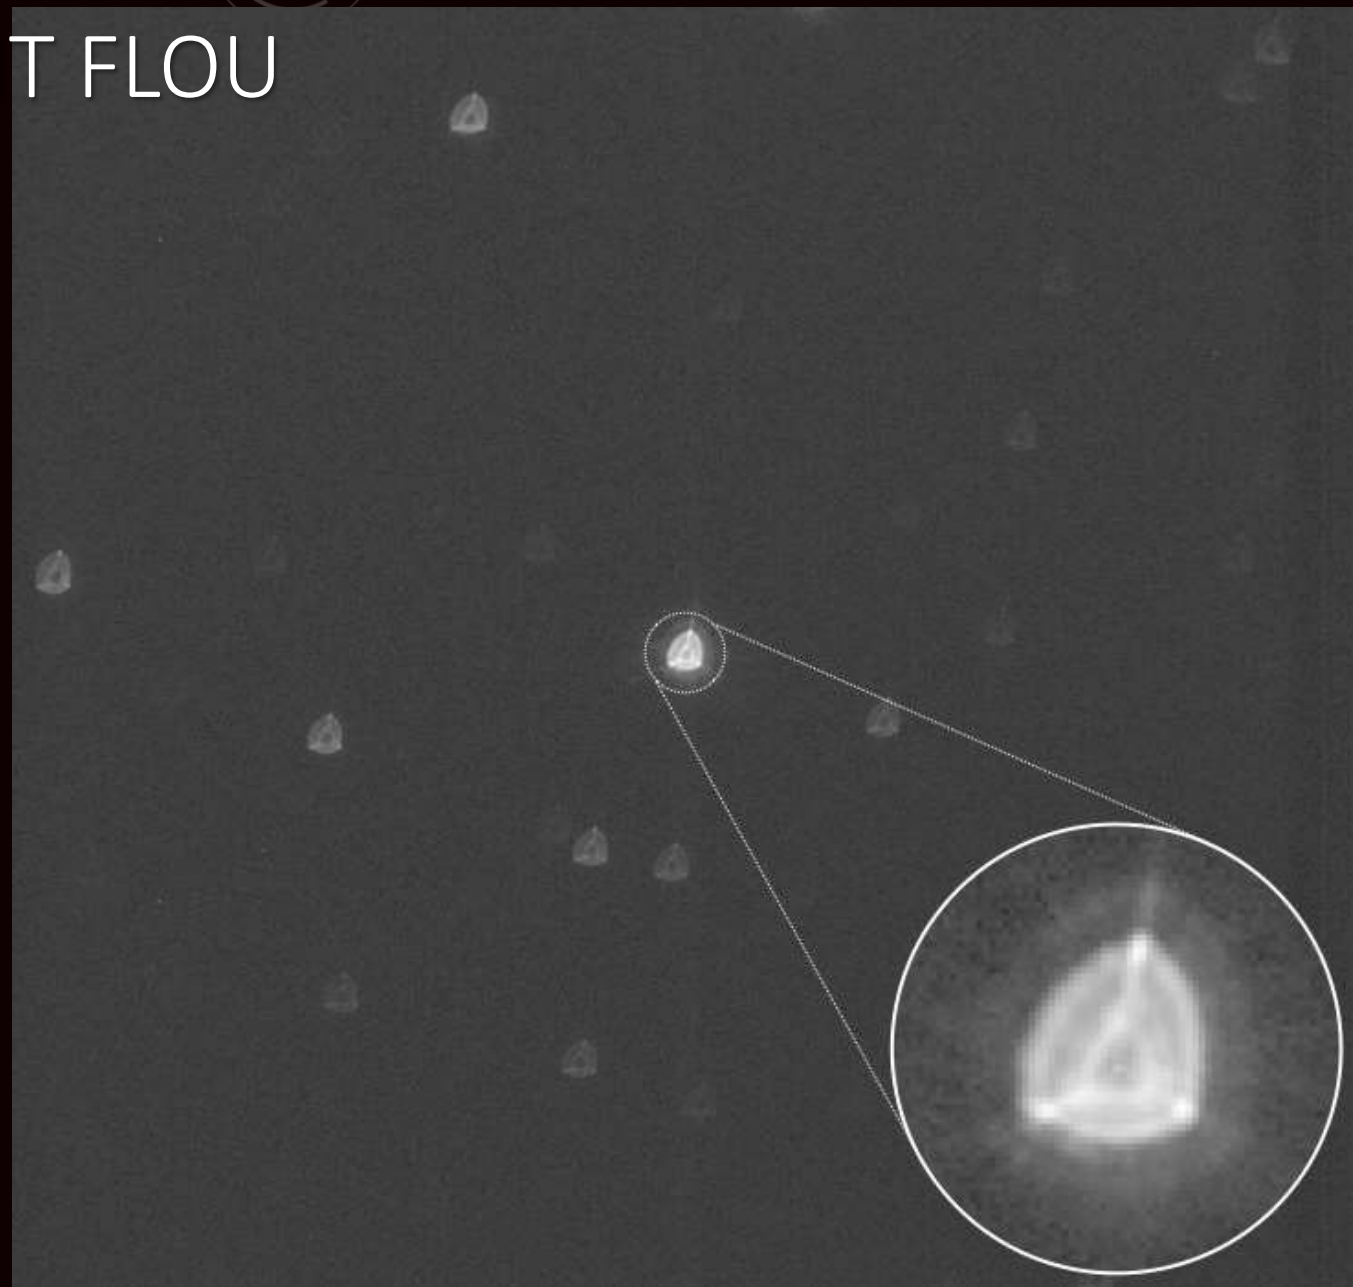

# UNE ÉNORME TACHE SOMBRE PHOTOGRAPHIÉE À LA SURFACE DE BÉTELGEUSE !

franceinfo

@franceinfo

Que se passe-t-il avec l'étoile Bételgeuse, l'une des plus brillantes du système solaire, qui perd de sa luminosité ?

[francetvinfo.fr/sciences/espac...](https://francetvinfo.fr/sciences/espac...)

7:18 · 17 févr. 20 · [TweetDeck](#)

C'EST LE BÉBÉ PLANÈTE GÉANTE LE PLUS PROCHE DE LA  
TERRE

# CHEOPS VOIT FLOU

POUR TROUVER UNE VIE EXTRATERRESTRE, NE CIBLONS  
PAS LES ÉTOILES SEMBLABLES À NOTRE SOLEIL

# UNE SOURCE INCONNUE ENVOIE DES SIGNAUX VERS LA TERRE TOUS LES 16 JOURS