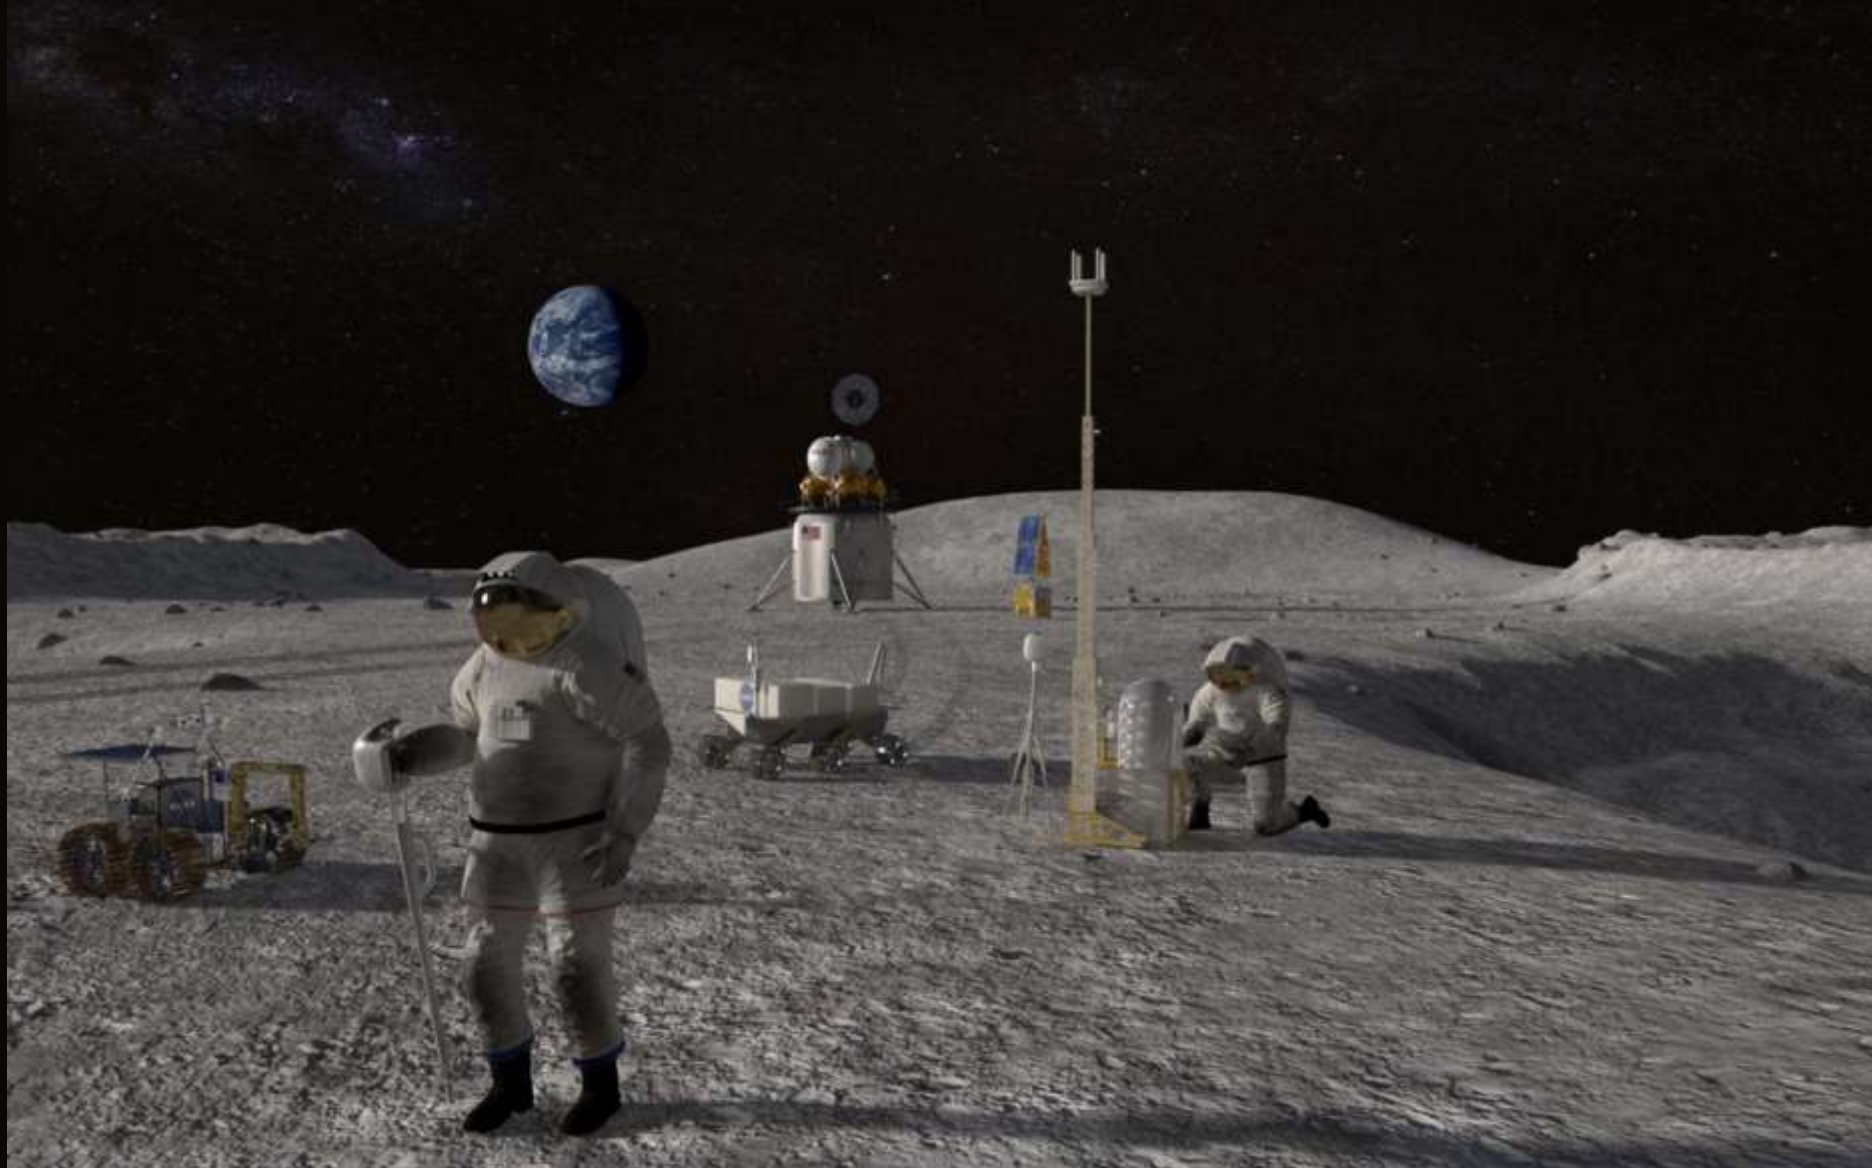

LA NASA VEUT 35 MILLIARDS DE DOLLARS D'ICI 2024 POUR ALUNIR