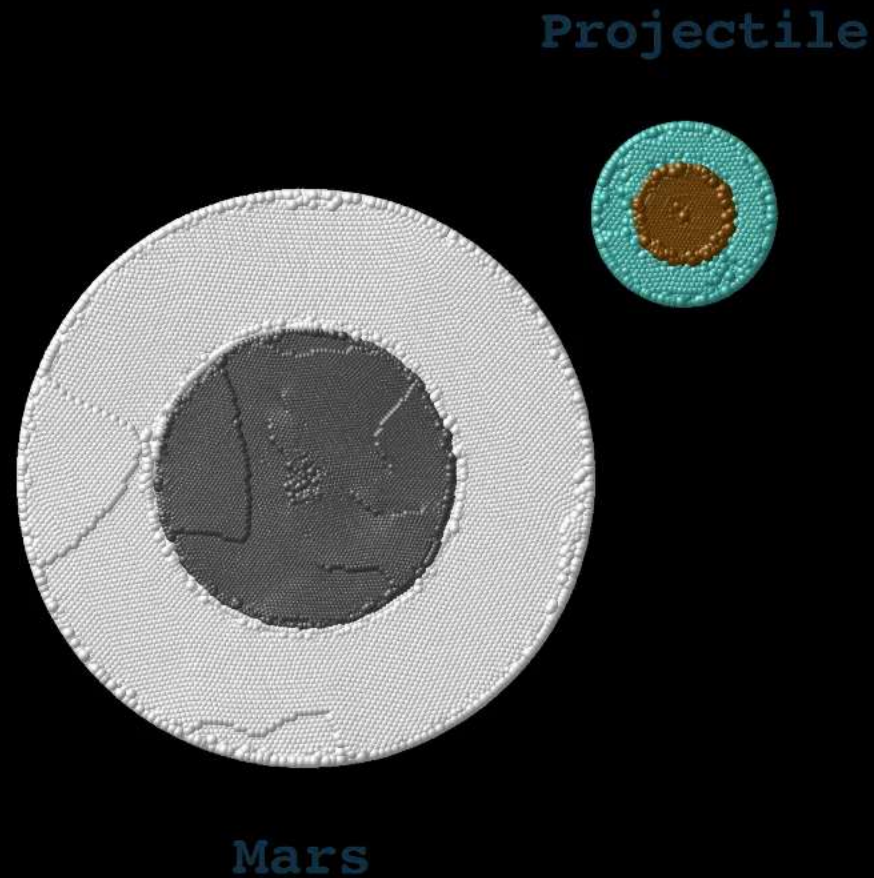

## 18 FÉVRIER 2020

APRÈS STARLINK, C'EST AU TOUR DE ONEWEB D'AGRANDIR SA  
CONSTELLATION POUR FOURNIR INTERNET DEPUIS L'ESPACE

# LE MOUVEMENT COMMUN DE LA LUNE, DE LA TERRE ET DU SOLEIL DANS L'ESPACE

# LA PLANÈTE MARS A ÉTÉ INTENSÉMENT BOMBARDÉE AU DÉBUT DU SYSTÈME SOLAIRE

# EXPLORATION SPATIALE : VÉNUS, NEPTUNE ET IO DANS LE COLLIMATEUR DE LA NASA