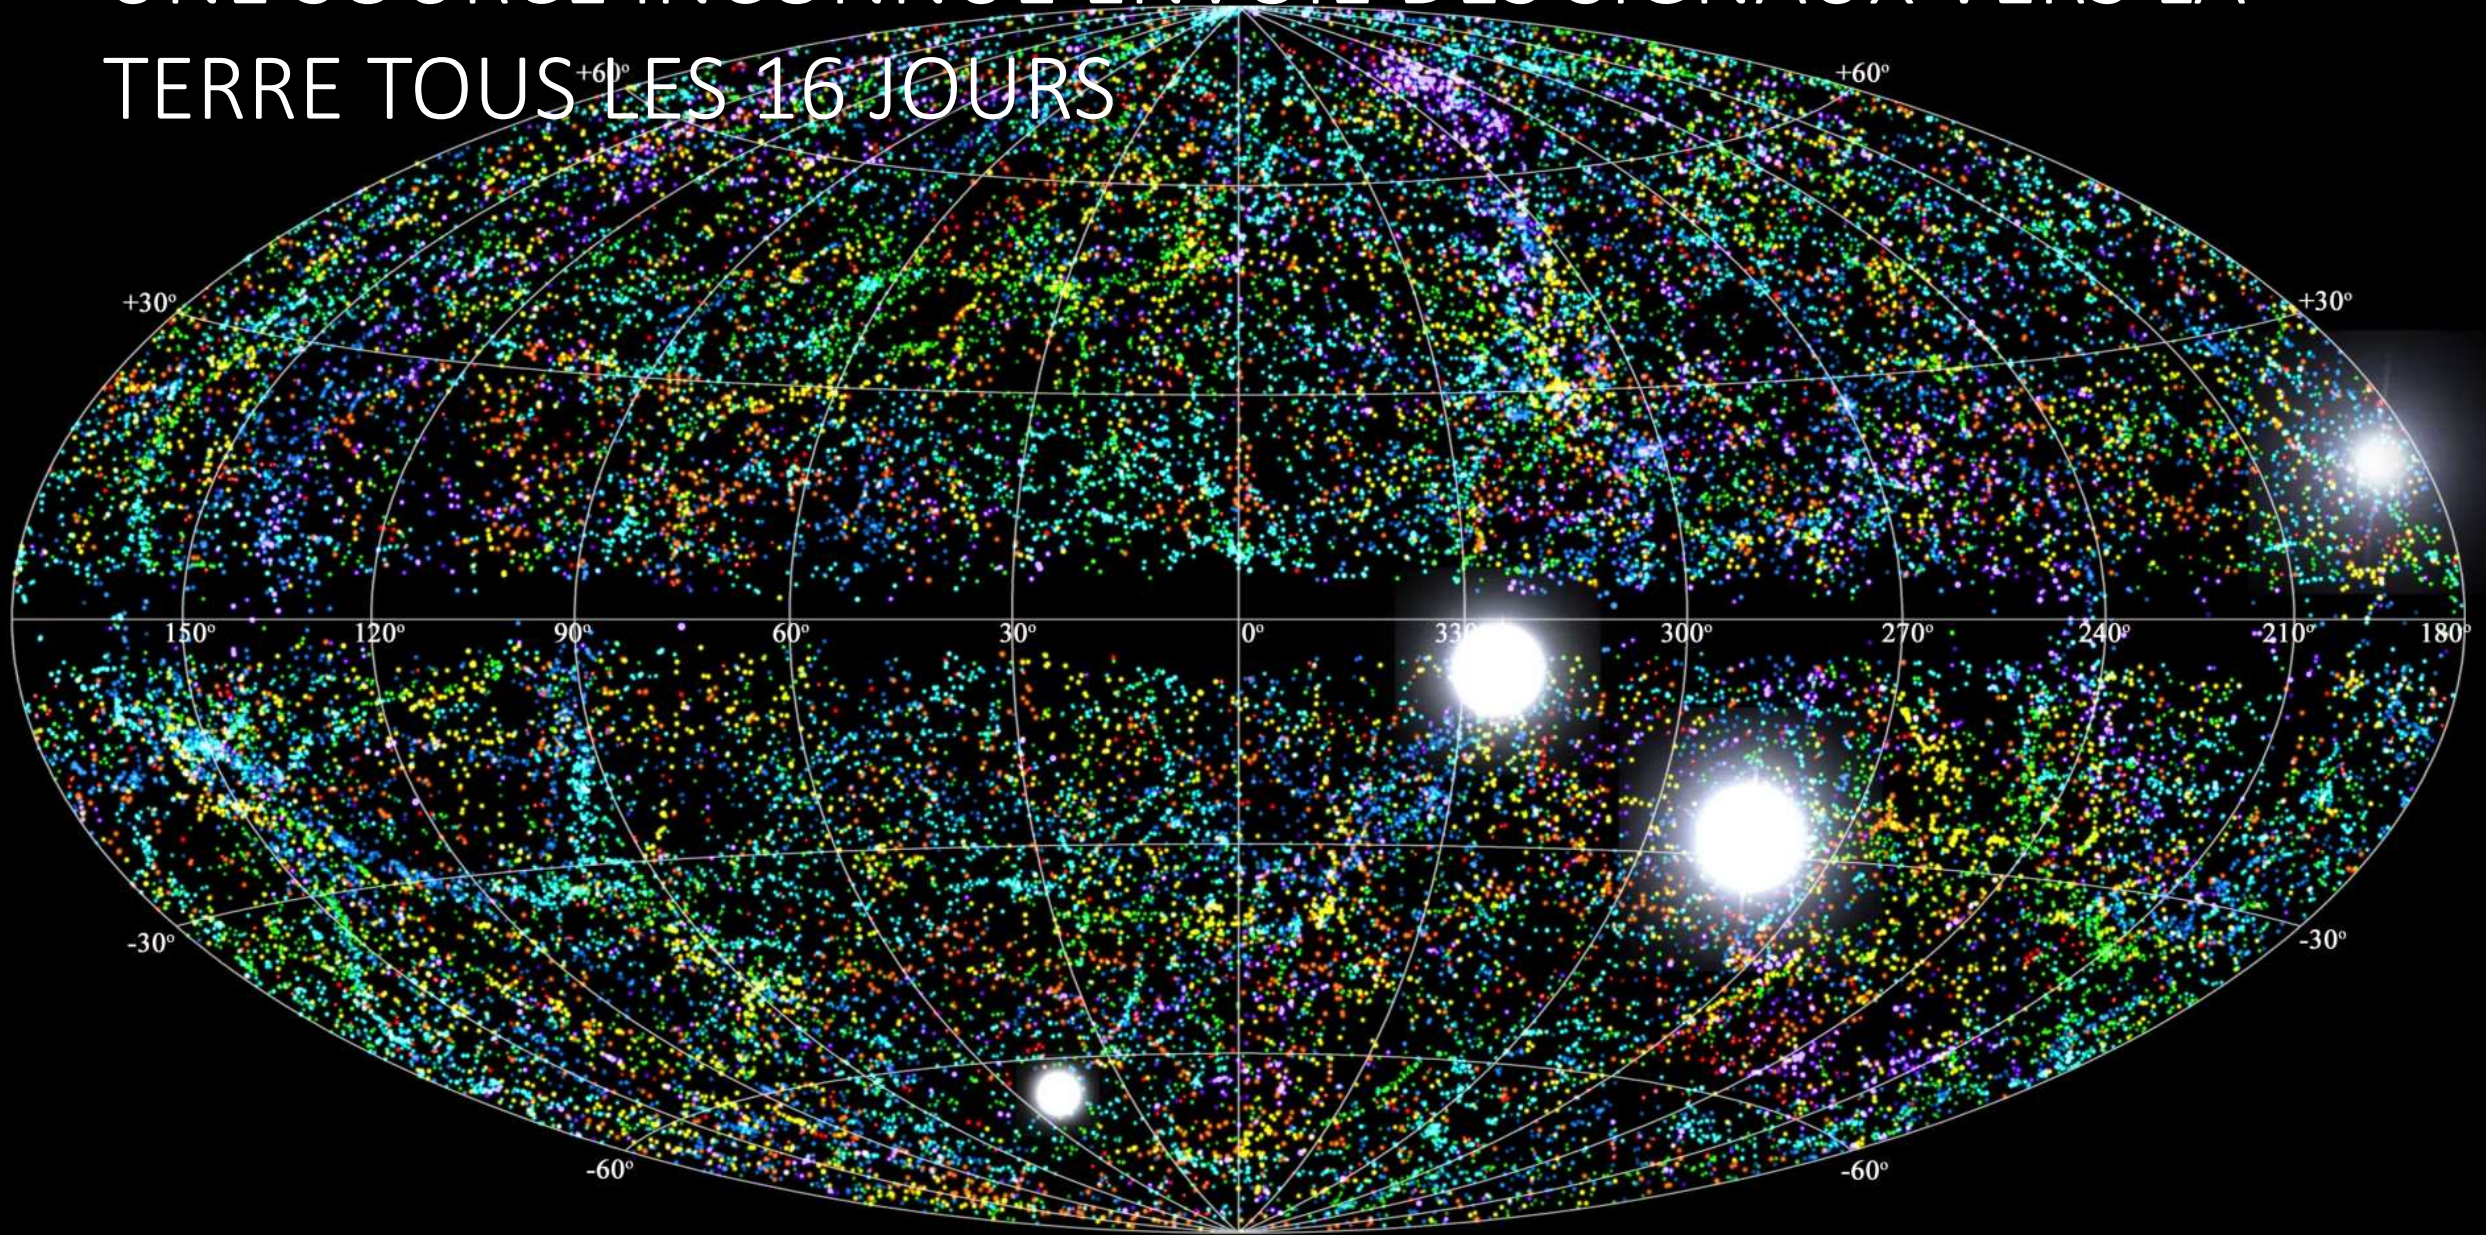

UNE SOURCE INCONNUE ENVOIE DES SIGNAUX VERS LA TERRE TOUS LES 16 JOURS