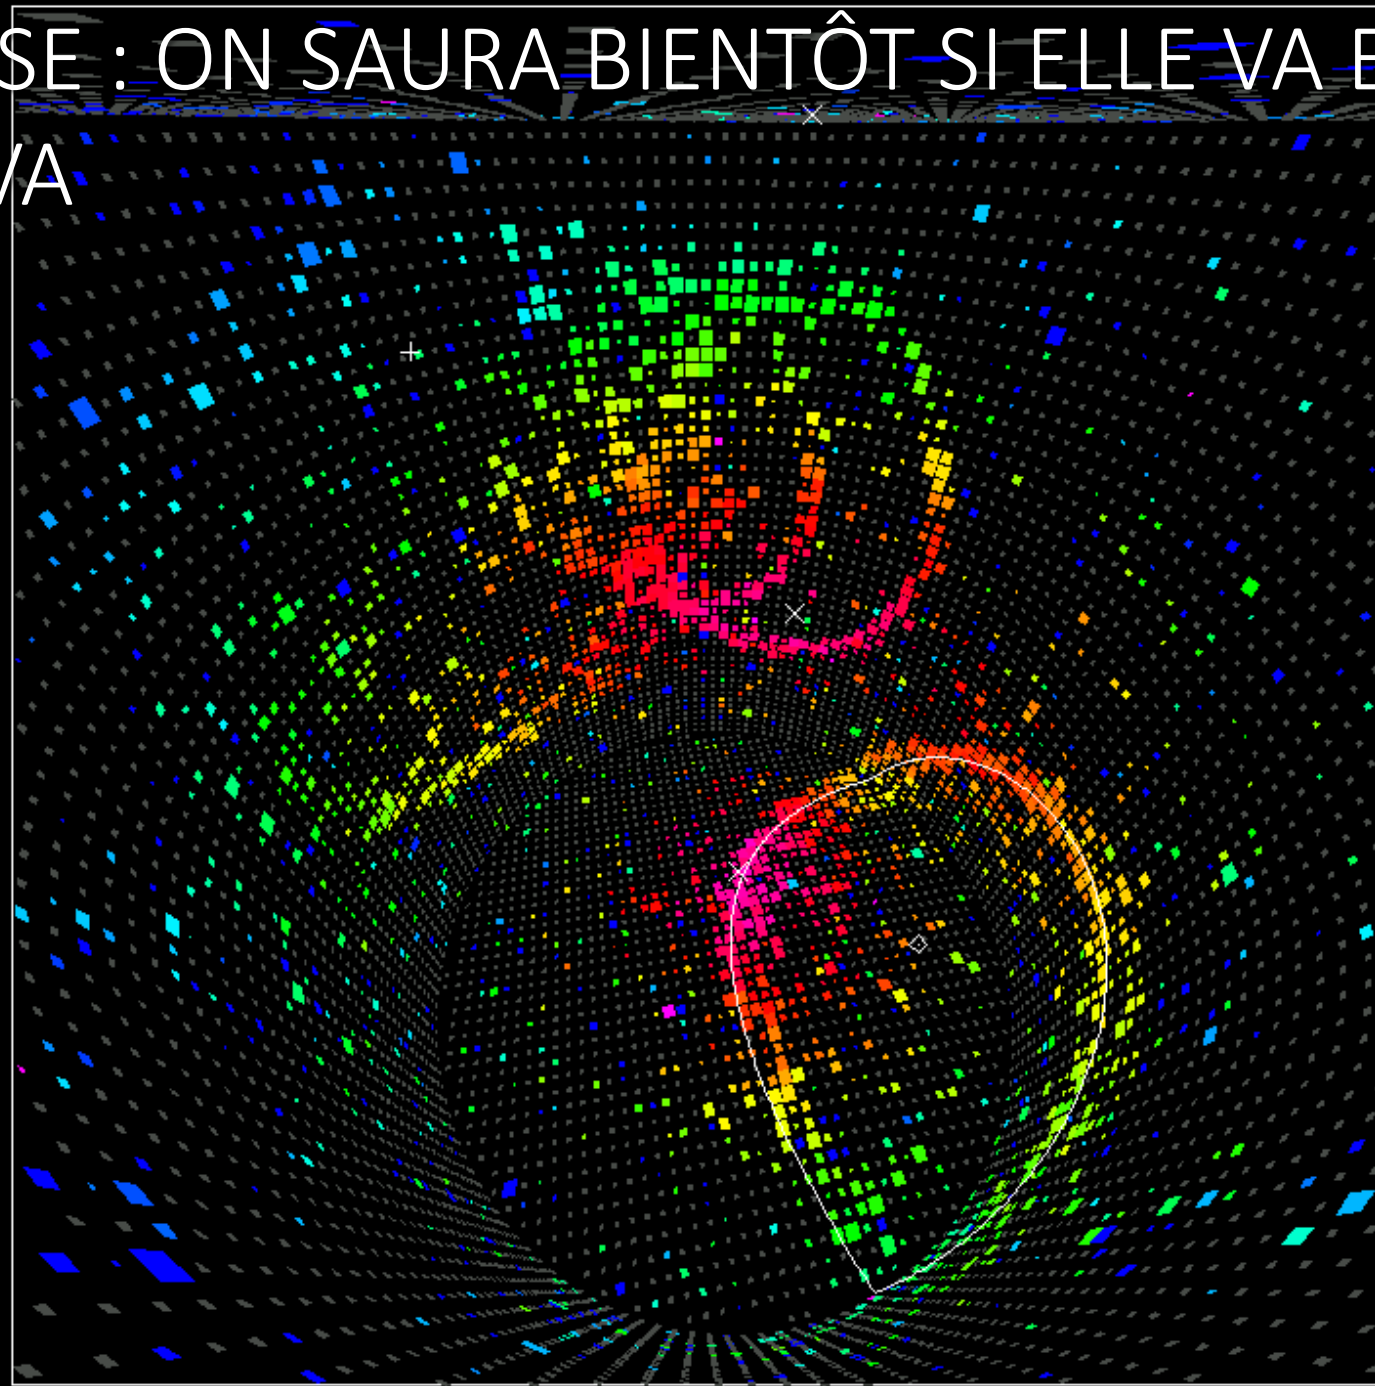

# LA PLANÈTE MARS A ÉTÉ INTENSÉMENT BOMBARDÉE AU DÉBUT DU SYSTÈME SOLAIRE

# EXPLORATION SPATIALE : VÉNUS, NEPTUNE ET IO DANS LE COLLIMATEUR DE LA NASA

# BÉTELGEUSE : ON SAURA BIENTÔT SI ELLE VA EXPLOSER EN SUPERNOVA

# UNE ÉNORME TACHE SOMBRE PHOTOGRAPHIÉE À LA SURFACE DE BÉTELGEUSE !

franceinfo

@franceinfo

Que se passe-t-il avec l'étoile Bételgeuse, l'une des plus brillantes du système solaire, qui perd de sa luminosité ?